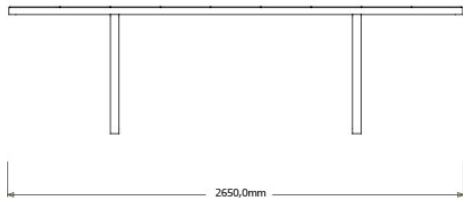

NOX

02252 DINING TABLE 284CM

353cm
139"

99cm
39"

71cm
28"

200cm
78,7"

71cm
28"

74cm
29"

68cm
26,7"