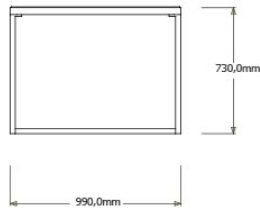

NOX

02252 DINING TABLE 284CM

353cm
139"

99cm
39"

71cm
28"

200cm
78,7"

71cm
28"

74cm
29"

68cm
26,7"