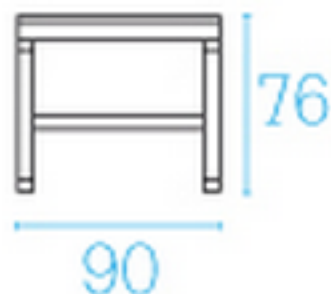

## Descrizione

Cod.: 6470

Tipologia: Tavolo

Linea: Classic

Struttura: Acciaio verniciato

disponibile anche nelle misure:

140+260 / 110 / 78 in cm [cod.6474]

## Dati tecnici

Peso in kg: 63

L / P / H in cm: 140+130 / 90 / 76

100  
KG