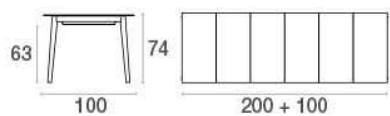

Tavolo allungabile con piano in gres porcellanato 200+100x100 - Kira

Descrizione

Codice: 691

Tipologia: Tavolo allungabile

Linea: Kira

Collezione: Advanced

Colori

Dati Tecnici

Peso: 82 Kg

Larghezza: 200+100 cm

Profondità: 100 cm

Altezza: 74 cm

Carico statico: 100 Kg

Allungabile: Si