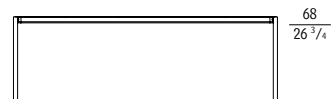

ALDIA

finitura	descrizione
finish	description
fertigung	beschreibung
finition	description

cm 92 x 92 x h 74
in 36 1/4 x 36 1/4 x h 29 1/8

91080

cm 185 x 92 x h 74
in 72 7/8 x 36 1/4 x h 29 1/8

91081

ALDIA

5L	Tavolo in metallo con doghe / Table in metal with slats / Metalltisch mit Lamellen / Table en métal à lattes
----	---

cm 232 x 92 x h 74
in 91 3/8 x 36 1/4 x h 29 1/8

91082

cm 370 x 92 x h 74
in 145 5/8 x 36 1/4 x h 29 1/8

91083

ALDIA

5L	Tavolo in metallo con doghe / Table in metal with slats / Metalltisch mit Lamellen / Table en métal à lattes
----	---

cm 185 x 102 x h 74
in 72 7/8 x 40 1/8 x h 29 1/8

91085

cm 232 x 102 x h 74
in 91 3/8 x 40 1/8 x h 29 1/8

91086

ALDIA

5L	Tavolo in metallo con doghe / Table in metal with slats / Metalltisch mit Lamellen / Table en métal à lattes
----	---

cm 370 x 102 x h 74
in 145 5/8 x 40 1/8 x h 29 1/8

91087