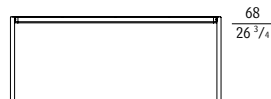

ALDIA

finitura	descrizione
finish	description
fertigung	beschreibung
finition	description

cm 92 x 92 x h 74
in 36 1/4 x 36 1/4 x h 29 1/8

91080

cm 185 x 92 x h 74
in 72 7/8 x 36 1/4 x h 29 1/8

91081

ALDIA

5L	Tavolo in metallo con doghe / Table in metal with slats / Metalltisch mit Lamellen / Table en métal à lattes
----	---

cm 232 x 92 x h 74
in 91 3/8 x 36 1/4 x h 29 1/8

91082

cm 370 x 92 x h 74
in 145 5/8 x 36 1/4 x h 29 1/8

91083

ALDIA

5L	Tavolo in metallo con doghe / Table in metal with slats / Metalltisch mit Lamellen / Table en métal à lattes
----	---

cm 185 x 102 x h 74
in 72 7/8 x 40 1/8 x h 29 1/8

91085

cm 232 x 102 x h 74
in 91 3/8 x 40 1/8 x h 29 1/8

91086

ALDIA

5L	Tavolo in metallo con doghe / Table in metal with slats / Metalltisch mit Lamellen / Table en métal à lattes
----	---

cm 370 x 102 x h 74
in 145 5/8 x 40 1/8 x h 29 1/8

91087