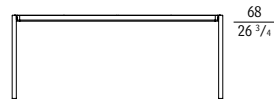

ALDIA

finitura	descrizione
finish	description
fertigung	beschreibung
finition	description

cm 92 x 92 x h 74
in 36 1/4 x 36 1/4 x h 29 1/8

91080

cm 185 x 92 x h 74
in 72 7/8 x 36 1/4 x h 29 1/8

91081

ALDIA

5L	Tavolo in metallo con doghe / Table in metal with slats / Metalltisch mit Lamellen / Table en métal à lattes
----	---

cm 232 x 92 x h 74
in 91 3/8 x 36 1/4 x h 29 1/8

91082

cm 370 x 92 x h 74
in 145 5/8 x 36 1/4 x h 29 1/8

91083

ALDIA

5L	Tavolo in metallo con doghe / Table in metal with slats / Metalltisch mit Lamellen / Table en métal à lattes
----	---

cm 185 x 102 x h 74
in 72 7/8 x 40 1/8 x h 29 1/8

91085

cm 232 x 102 x h 74
in 91 3/8 x 40 1/8 x h 29 1/8

91086

ALDIA

5L	Tavolo in metallo con doghe / Table in metal with slats / Metalltisch mit Lamellen / Table en métal à lattes
----	---

cm 370 x 102 x h 74
in 145 5/8 x 40 1/8 x h 29 1/8

91087