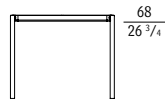

ALDIA

finitura	descrizione
finish	description
fertigung	beschreibung
finition	description

cm 92 x 92 x h 74
in 36 1/4 x 36 1/4 x h 29 1/8

91080

cm 185 x 92 x h 74
in 72 7/8 x 36 1/4 x h 29 1/8

91081

ALDIA

5L	Tavolo in metallo con doghe / Table in metal with slats / Metalltisch mit Lamellen / Table en métal à lattes
----	---

cm 232 x 92 x h 74
in 91 3/8 x 36 1/4 x h 29 1/8

91082

cm 370 x 92 x h 74
in 145 5/8 x 36 1/4 x h 29 1/8

91083

ALDIA

5L	Tavolo in metallo con doghe / Table in metal with slats / Metalltisch mit Lamellen / Table en métal à lattes
----	---

cm 185 x 102 x h 74
in 72 7/8 x 40 1/8 x h 29 1/8

91085

cm 232 x 102 x h 74
in 91 3/8 x 40 1/8 x h 29 1/8

91086

ALDIA

5L	Tavolo in metallo con doghe / Table in metal with slats / Metalltisch mit Lamellen / Table en métal à lattes
----	---

cm 370 x 102 x h 74
in 145 5/8 x 40 1/8 x h 29 1/8

91087