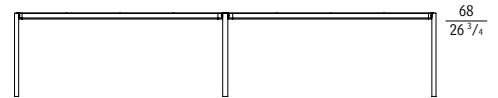

ALDIA

finitura	descrizione
finish	description
fertigung	beschreibung
finition	description

cm 92 x 92 x h 74
in 36 1/4 x 36 1/4 x h 29 1/8

91080

cm 185 x 92 x h 74
in 72 7/8 x 36 1/4 x h 29 1/8

91081

ALDIA

5L	Tavolo in metallo con doghe / Table in metal with slats / Metalltisch mit Lamellen / Table en métal à lattes
----	---

cm 232 x 92 x h 74
in 91 3/8 x 36 1/4 x h 29 1/8

91082

cm 370 x 92 x h 74
in 145 5/8 x 36 1/4 x h 29 1/8

91083

ALDIA

5L	Tavolo in metallo con doghe / Table in metal with slats / Metalltisch mit Lamellen / Table en métal à lattes
----	---

cm 185 x 102 x h 74
in 72 7/8 x 40 1/8 x h 29 1/8

91085

cm 232 x 102 x h 74
in 91 3/8 x 40 1/8 x h 29 1/8

91086

ALDIA

5L	Tavolo in metallo con doghe / Table in metal with slats / Metalltisch mit Lamellen / Table en métal à lattes
----	---

cm 370 x 102 x h 74
in 145 5/8 x 40 1/8 x h 29 1/8

91087