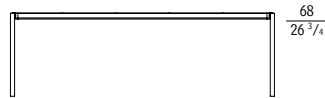

ALDIA

finitura	descrizione
finish	description
fertigung	beschreibung
finition	description

cm 92 x 92 x h 74
in 36 1/4 x 36 1/4 x h 29 1/8

91080

cm 185 x 92 x h 74
in 72 7/8 x 36 1/4 x h 29 1/8

91081

ALDIA

5L	Tavolo in metallo con doghe / Table in metal with slats / Metalltisch mit Lamellen / Table en métal à lattes
----	---

cm 232 x 92 x h 74
in 91 3/8 x 36 1/4 x h 29 1/8

91082

cm 370 x 92 x h 74
in 145 5/8 x 36 1/4 x h 29 1/8

91083

ALDIA

5L	Tavolo in metallo con doghe / Table in metal with slats / Metalltisch mit Lamellen / Table en métal à lattes
----	---

cm 185 x 102 x h 74
in 72 7/8 x 40 1/8 x h 29 1/8

91085

cm 232 x 102 x h 74
in 91 3/8 x 40 1/8 x h 29 1/8

91086

ALDIA

5L	Tavolo in metallo con doghe / Table in metal with slats / Metalltisch mit Lamellen / Table en métal à lattes
----	---

cm 370 x 102 x h 74
in 145 5/8 x 40 1/8 x h 29 1/8

91087