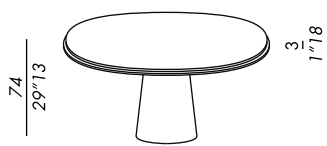

Ausführungen: siehe Musterbox

**auswählen:**  
 Ausführung des Gestells  
 Ausführung der Unterseite der Tischplatte  
 Ausführung der Tischplatte

Heben Sie den Tisch nie, nachdem die  
 Tischplatte an der Basis befestigt worden ist

acabados: vease el muestrario

**elegir:**  
 acabado base  
 acabado parte inferior del sobre  
 acabado sobre

nunca levantar la mesa por el sobre una  
 vez que esto está fijado a la base

· tables de salle à manger  
 · base en bois ou monobloc en marbre  
 placage de chêne teinté  
 verni couleur laitton bronzé  
 laque mate ou brillante  
 marbre: calacatta - carrara gioia -  
 emperador - grey stone - marquinia  
 · finitions du sous-plateau:  
 verni couleur laitton bronzé  
 laqué mat black  
 · finitions pour plateau:  
 placage de chêne teinté  
 laque mate ou brillante  
 marbre: calacatta - carrara gioia -  
 emperador - grey stone - marquinia

finitions: voir boîte d'échantillons

**choisir:**  
 finition pour base  
 finition pour sous-plateau  
 finition pour plateau

ne jamais soulever la table après avoir fixé  
 le plateau à la base

tavolo pranzo / dining table

basamento / base

piani / top

140 x 140 x 3 / 55"12 x 55"12 x 1"18

170 x 170 x 3 / 66"93 x 66"93 x 1"18