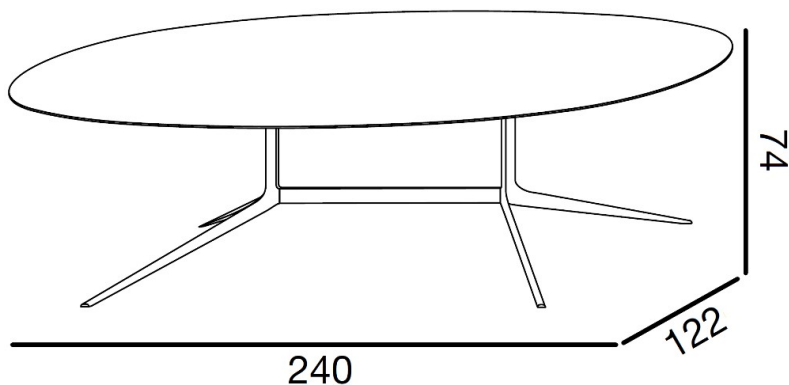

Specifiche Tecniche

Progetto:	Tomassini Arredamenti Display
Prodotto:	Tavolo
Qtà:	1
Nome:	Mondrian
Descrizione:	Tavolo ovale con struttura metallica e top in marmo.
Dimensioni:	Cm.240x122x74h
Finiture:	Struttura con finitura champagne opaco; top in marmo Sahara Noir levigato.
Brand:	Poliform

Ulteriori Specifiche: Essendo il marmo un prodotto naturale, eventuali "imperfezioni" visibili come sfumature, venature più o meno intense, irregolarità sulla superficie, piccoli fori o differenze di colore sono una caratteristica intrinseca di questo materiale e non possono essere considerate un difetto. Ogni lastra di marmo utilizzata è diversa dall'altra e non può essere scelta dal cliente. Per questo motivo le immagini del catalogo sono puramente indicative e il prodotto finale può differire da esse. Questi aspetti danno valore e rendono unico ogni prodotto.

Immagini di Riferimento (*foto puramente indicative*)