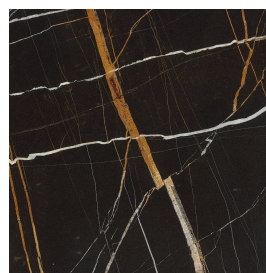

Specifiche Tecniche

Progetto:	Tomassini Arredamenti Display
Prodotto:	Tavolo
Qtà:	1
Nome:	Mondrian
Descrizione:	Tavolo ovale con struttura metallica e top in marmo.
Dimensioni:	Cm.240x122x74h
Finiture:	Struttura con finitura champagne opaco; top in marmo Sahara Noir levigato.
Brand:	Poliform

Ulteriori Specifiche: Essendo il marmo un prodotto naturale, eventuali "imperfezioni" visibili come sfumature, venature più o meno intense, irregolarità sulla superficie, piccoli fori o differenze di colore sono una caratteristica intrinseca di questo materiale e non possono essere considerate un difetto. Ogni lastra di marmo utilizzata è diversa dall'altra e non può essere scelta dal cliente. Per questo motivo le immagini del catalogo sono puramente indicative e il prodotto finale può differire da esse. Questi aspetti danno valore e rendono unico ogni prodotto.

Immagini di Riferimento (*foto puramente indicative*)

Note:

Sahara Noir levigato

Champagne opaco