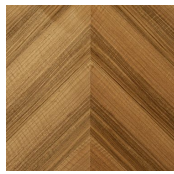


Manto

Pietro Russo
2020

Manto

Pietro Russo , 2020

Tavolo con piano in legno Noce Colore Frisé intarsiato a spina di pesce con bisello in colore nero. Disponibile anche in Noce Colore Frisé, Acero Grigio Frisé o Tanganica Bianco Frisé con bisello nella stessa finitura. Base curvata con bottone in ottone satinato. Lazy susan in appoggio, su richiesta, disponibile nelle stesse varianti di intarsio del piano.

Table with top in "Colore" Frisé Walnut herringbone wood inlay and black bevelling. Also available in "Colore" Frisé Walnut, grey Frisé Maple or white Frisé Tanganika with bevelled edge in the same finish. Curved base with satin brass button. Lazysusan on request. Top resting, available in the same finishes as the table top.

Lazy Susan:

Metallo / Metal

Ottone satinato
Satin brass

Legno / Wood

Acero Frisé
grigio scuro
Maple Frisé
dark grey

Noce Colore
Frisé
"Colore" Frisé
walnut

Tanganika
Bianco Frisé
Tanganika
White Frisé