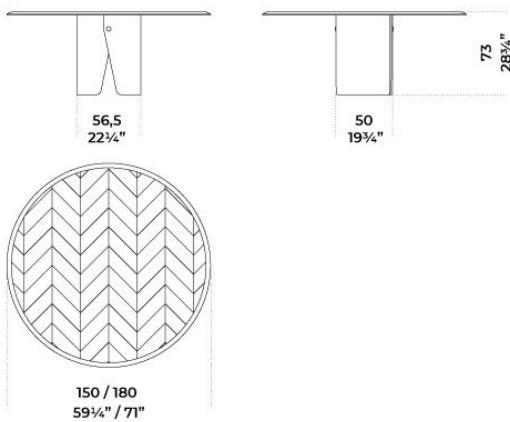


Manto

Pietro Russo
2020

Manto

Pietro Russo , 2020

Tavolo con piano in legno Noce Colore Frisé intarsiato a spina di pesce con bisello in colore nero. Disponibile anche in Noce Colore Frisé, Acero Grigio Frisé o Tanganica Bianco Frisé con bisello nella stessa finitura. Base curvata con bottone in ottone satinato. Lazy susan in appoggio, su richiesta, disponibile nelle stesse varianti di intarsio del piano.

Dimensioni / Sizes
Cm (Ø x H)
150 x 73
180 x 73

Lazysusan | top resting:
Ø70 (Ø150 x 73h)
Ø100 (Ø180 x 73h)

Inches (Ø x H)
Ø 59¼" x 28¾"
Ø 71" x 28¾"

Lazysusan | top resting:
Ø27¾" (Ø59¼" x 28¾"h)
Ø39½" (Ø71" x 28¾"h)