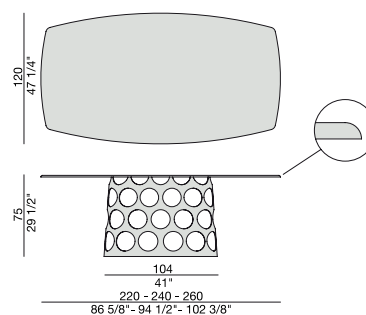

JEAN BOTTE

C. Ballabio

2013

JEAN BOTTE

C. Ballabio

2013

Tavolo da pranzo con base in metallo e piano in legno massello noce canaletta, marmo (spessore mm. 20) o cristallo (spessore mm.15).

Dining-table with metal base and solid canaletta wood, marble (thickness mm. 20) or glass (thickness mm. 15) top.

Ess-Tisch mit Metallgestell und Fassung aus massivem Nussbaum Canaletta, Glas, Marmor (Stärke mm. 20) oder Glas (Stärke mm. 15).

Table à manger avec piétement en métal et plateau en noyer canaletta massif, marbre (épaisseur mm. 20), ou verre (épaisseur mm. 15).

Mesa de comedor con base en metal y tapa en nogal canaletta macizo, mármol (espesor mm. 20) o cristal (espesor mm. 15).

JEAN C

JEAN L

JEAN M

METALLO | *Metal*

Nero opaco
Matt black

Bianco opaco
Matt white

Grigio Peltro
Grey Pewter