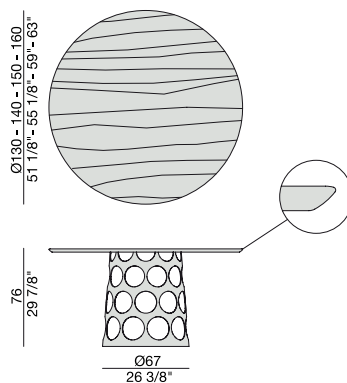

JEAN TONDO

C. Ballabio

2013

Tavolo da pranzo con base in metallo e piano in legno massello noce canaletta, marmo (spessore mm. 20) o cristallo (spessore mm.15).

Dining-table with metal base and solid canaletta wood, marble (thickness mm. 20) or glass (thickness mm. 15) top.

Ess-Tisch mit Metallgestell und Fassung aus massivem Nussbaum Canaletta, Glas, Marmor (Stärke mm. 20) oder Glas (Stärke mm. 15).

Table à manger avec piétement en métal et plateau en noyer canaletta massif, marbre (épaisseur mm. 20), ou verre (épaisseur mm. 15).

Mesa de comedor con base en metal y tapa en nogal canaletta macizo, mármol (espesor mm. 20) o cristal (espesor mm. 15).

JEAN L