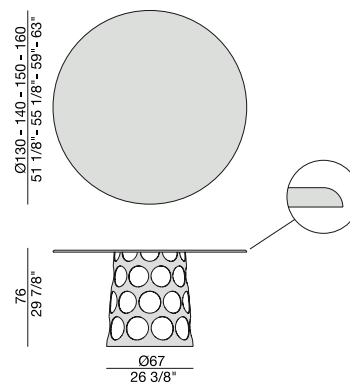

JEAN TONDO

C. Ballabio

2013

Tavolo da pranzo con base in metallo e piano in legno massello noce canaletta, marmo (spessore mm. 20) o cristallo (spessore mm.15).

Dining-table with metal base and solid canaletta wood, marble (thickness mm. 20) or glass (thickness mm. 15) top.

Ess-Tisch mit Metallgestell und Fassung aus massivem Nussbaum Canaletta, Glas, Marmor (Stärke mm. 20) oder Glas (Stärke mm. 15).

Table à manger avec piétement en métal et plateau en noyer canaletta massif, marbre (épaisseur mm. 20), ou verre (épaisseur mm. 15).

Mesa de comedor con base en metal y tapa en nogal canaletta macizo, mármol (espesor mm. 20) o cristal (espesor mm. 15).

JEAN M