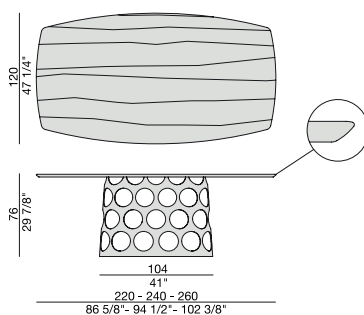

JEAN BOTTE

C. Ballabio

2013

JEAN BOTTE

C. Ballabio

2013

Tavolo da pranzo con base in metallo e piano in legno massello noce canaletta, marmo (spessore mm. 20) o cristallo (spessore mm.15).

Dining-table with metal base and solid canaletta wood, marble (thickness mm. 20) or glass (thickness mm. 15) top.

Ess-Tisch mit Metallgestell und Fassung aus massivem Nussbaum Canaletta, Glas, Marmor (Stärke mm. 20) oder Glas (Stärke mm. 15).

Table à manger avec piétement en métal et plateau en noyer canaletta massif, marbre (épaisseur mm. 20), ou verre (épaisseur mm. 15).

Mesa de comedor con base en metal y tapa en nogal canaletta macizo, mármol (espesor mm. 20) o cristal (espesor mm. 15).

JEAN C

JEAN L

JEAN M

METALLO | *Metal*

Nero opaco
Matt black

Bianco opaco
Matt white

Grigio Peltro
Grey Pewter