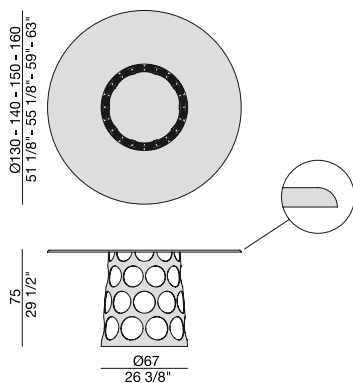

JEAN TONDO

C. Ballabio

2013

Tavolo da pranzo con base in metallo e piano in legno massello noce canaletta, marmo (spessore mm. 20) o cristallo (spessore mm.15).

Dining-table with metal base and solid canaletta wood, marble (thickness mm. 20) or glass (thickness mm. 15) top.

Ess-Tisch mit Metallgestell und Fassung aus massivem Nussbaum Canaletta, Glas, Marmor (Stärke mm. 20) oder Glas (Stärke mm. 15).

Table à manger avec piétement en métal et plateau en noyer canaletta massif, marbre (épaisseur mm. 20), ou verre (épaisseur mm. 15).

Mesa de comedor con base en metal y tapa en nogal canaletta macizo, mármol (espesor mm. 20) o cristal (espesor mm. 15).

JEAN C