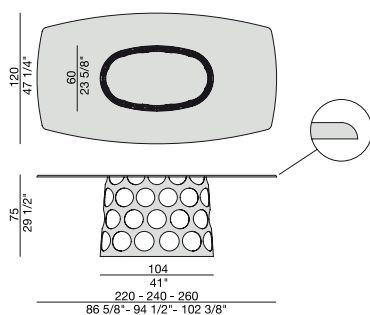

JEAN BOTTE

C. Ballabio

2013

JEAN BOTTE

C. Ballabio

2013

Tavolo da pranzo con base in metallo e piano in legno massello noce canaletta, marmo (spessore mm. 20) o cristallo (spessore mm.15).

Dining-table with metal base and solid canaletta wood, marble (thickness mm. 20) or glass (thickness mm. 15) top.

Ess-Tisch mit Metallgestell und Fassung aus massivem Nussbaum Canaletta, Glas, Marmor (Stärke mm. 20) oder Glas (Stärke mm. 15).

Table à manger avec piétement en métal et plateau en noyer canaletta massif, marbre (épaisseur mm. 20), ou verre (épaisseur mm. 15).

Mesa de comedor con base en metal y tapa en nogal canaletta macizo, mármol (espesor mm. 20) o cristal (espesor mm. 15).

JEAN C

JEAN L

JEAN M

METALLO | *Metal*

Nero opaco
Matt black

Bianco opaco
Matt white

Grigio Peltro
Grey Pewter