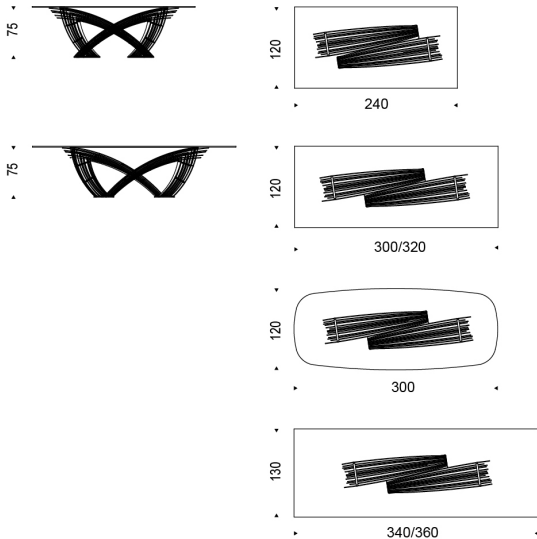

HYSTRIX

Design: Giorgio Cattelan

DIMENSIONI

240x120x75h
 300x120x75h
 300x120x75h sag.
 320x120x75h
 340x130x75h
 360x130x75h

DESCRIZIONE

Tavolo con base in acciaio verniciato trasparente. Piano in appoggio in cristallo 15mm trasparente, trasparente extrachiaro o trasparente extrachiaro con bordi bisellati inversi.