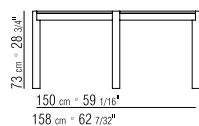

TOP IN MARBLE: GLOSSY WHITE CARRARA, GLOSSY BLACK MARQUINIA, GLOSSY CALACATTA ORO, MAT CALACATTA ORO, GLOSSY EMPERADOR, MAT EMPERADOR

24981

24982

24987

24988