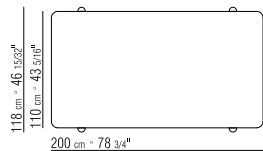

TOP IN MARBLE: GLOSSY WHITE CARRARA, GLOSSY BLACK MARQUINIA, GLOSSY CALACATTA ORO, MAT CALACATTA ORO, GLOSSY EMPERADOR, MAT EMPERADOR

24981

24982

24987

24988