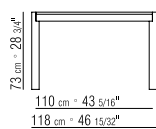

TOP IN MARBLE: GLOSSY WHITE CARRARA, GLOSSY BLACK MARQUINIA, GLOSSY CALACATTA ORO, MAT CALACATTA ORO, GLOSSY EMPERADOR, MAT EMPERADOR

24981

24982

24987

24988