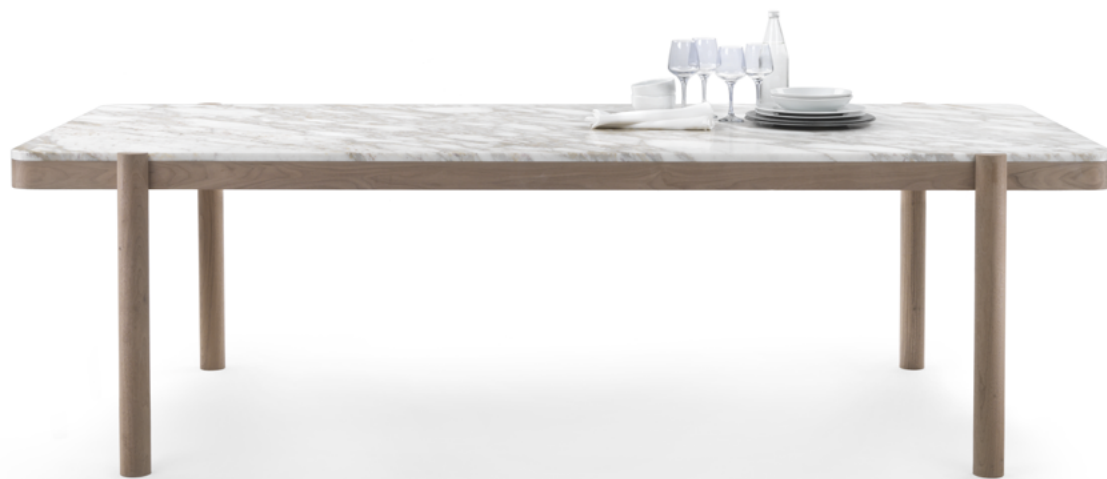

24981

24982

24988