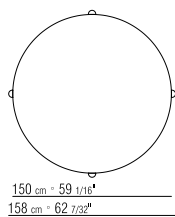

TOP IN MARBLE: GLOSSY WHITE CARRARA, GLOSSY BLACK MARQUINIA, GLOSSY CALACATTA ORO, MAT CALACATTA ORO, GLOSSY EMPERADOR, MAT EMPERADOR

24981

24982

24987

24988