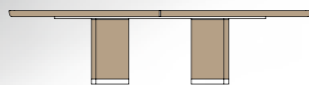

GORDON

ROBERTO LAZZERONI 2014

GORDON

70.71

GORDON

Serie di tavoli con il piano rettangolare o rotondo con la struttura e i divisori del top in massiccio di acero (fin.98). Il piano è in multistrato di pioppo con inserti disponibili in:

- palissandro india;
- marmo Rain Forest Brown;
- cuoio.

Le colonne sono in pannelli di fibra di legno rivestite in cuoio e i profili delle basi, così come gli inserti del piano, sono verniciati in colore bronzo effetto naturale. La versione rotonda da cm 250 prevede un piano girevole con inserto in cristallo glacé.