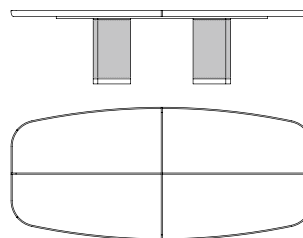

GORDON

ROBERTO LAZZERONI 2014

GORDON

70.71

GORDON

Serie di tavoli con il piano rettangolare o rotondo con la struttura e i divisori del top in massiccio di acero (fin.98). Il piano è in multistrato di pioppo con inserti disponibili in:

**70000**

Tavolo rettangolare in acero gambe in cuoio, inserti palissandro
Rectangular table in maple saddle leather legs, rosewood inserts
 cm 300 x 132 x h 73
 in 118 ¹/₈ x 52 x h 28 ³/₄

**70010**

Tavolo rettangolare in acero gambe in cuoio, inserti marmo
Rectangular table in maple saddle leather legs, marble inserts
 cm 300 x 132 x h 73
 in 118 ¹/₈ x 52 x h 28 ³/₄