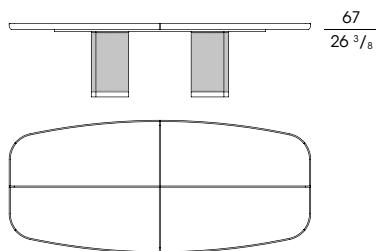

GORDON

ROBERTO LAZZERONI 2014

GORDON

70.71

GORDON

Serie di tavoli con il piano rettangolare o rotondo con la struttura e i divisori del top in massiccio di acero (fin.98). Il piano è in multistrato di pioppo con inserti disponibili in:

**70000**

Tavolo rettangolare in acero gambe in cuoio, inserti palissandro
Rectangular table in maple saddle leather legs, rosewood inserts
 cm 300 x 132 x h 73
 in 118 ¹/₈ x 52 x h 28 ³/₄

**70010**

Tavolo rettangolare in acero gambe in cuoio, inserti marmo
Rectangular table in maple saddle leather legs, marble inserts
 cm 300 x 132 x h 73
 in 118 ¹/₈ x 52 x h 28 ³/₄

**70020**

Tavolo rettangolare in acero gambe in cuoio, inserti cuoio
Rectangular table in maple saddle leather legs, saddle leather inserts
 cm 300 x 132 x h 73
 in 118 ¹/₈ x 52 x h 28 ³/₄

**70001**

Tavolo rettangolare in acero gambe in cuoio, inserti palissandro
Rectangular table in maple saddle leather legs, rosewood inserts
 cm 400 x 132 x h 73
 in 157 ¹/₂ x 52 x h 28 ³/₄