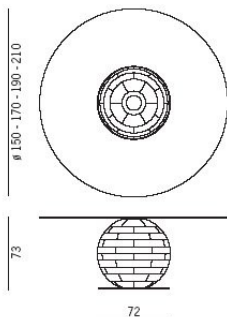

Gheo-K

Design: E. Missaglia

Tavolo da pranzo con base in massello di noce canaletta o frassino montata su una piastra in metallo e piano in cristallo temperato (spessore mm. 12).

Dining-table with base in solid canaletta walnut or ash fixed on a metal ring and tempered glass top (thickness mm. 12).

Ess-Tisch mit Gestell aus massivem Nussbaum Canaletta oder Esche auf eine Metallplatte und ESG-Glasplatte (mit einer Stärke von mm. 12).

Table à manger avec piètement en noyer canaletta ou frêne massif fixé sur une plaque en métal et plateau en verre trempé (épaisseur mm. 12).

Mesa de comedor con base de nogal canaletta o fresno macizo montada sobre de un disco de metal y tapa en cristal templado (espesor mm. 12).

ESSENZA - WOOD - MADERA

- noce canaletta - canaletta walnut - nogal canaletta
- noce canaletta tinto moka - canaletta walnut moka stained - nogal canaletta teñido moka
- frassino naturale - natural ash - fresno natural
- frassino tinto moka - ash moka stained - fresno teñido moka
- frassino tinto wengè - ash wengè stained - fresno teñido wengè

CRISTALLO - GLASS - CRISTAL

- trasparente - clear - trasparente

METALLO - METAL - METAL

- metallo cromato - chromed metal - cromado