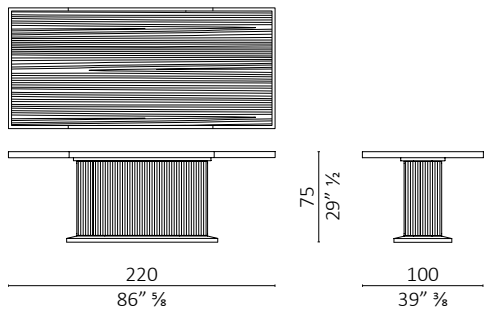

Full table design Roberto Lazzeroni

Caratteristiche tecniche - Tavolo realizzato in massello di noce americano e multistrato di pioppo impiallacciato. Basamento rivestito con strisce di massello di noce americano. Cornice della base in ottone brunito. Piano in marmo o legno. Il piano in marmo del tavolo rotondo (2 lastre) è diviso in n°4 settori, intarsio a croce in noce americano. Il piano in marmo del tavolo ovale e rettangolare può essere prodotto in una unica lastra alleggerita di 6 mm supportata da piano alveolare in alluminio, oppure diviso in n° 4 settori con intarsio a croce in noce americano.

Technical features - Fixed table, made in solid American walnut and veneered poplar plywood. Base covered with solid American walnut wood strips. Base-frame in burnished brass. Top in marble or wood. Top in marble (2 slabs) of round table is divided in n°4 sections, cross inlay in American walnut. Marble top of oval and rectangular table can be produced in a single lightened 6mm marble slab supported by aluminium honeycomb panel, or is divided in n° 4 sections with cross inlay in American walnut.

Full table rotondo / round

Full table rotondo / round

Full table rotondo / round

Full table rotondo / round

Full table ovale / oval

Full table ovale / oval

Full table rettangolare / rectangular

Full table rettangolare / rectangular

Full table rettangolare / rectangular

Full table ovale / oval

Full table ovale / oval

Full table ovale / oval

Full table ovale / oval

Full table rettangolare / rectangular

Full table rettangolare / rectangular