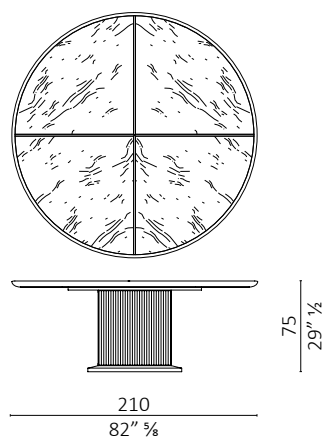

Full table design Roberto Lazzeroni

Caratteristiche tecniche - Tavolo realizzato in massello di noce americano e multistrato di pioppo impiallacciato. Basamento rivestito con strisce di massello di noce americano. Cornice della base in ottone brunito. Piano in marmo o legno. Il piano in marmo del tavolo rotondo (2 lastre) è diviso in n°4 settori, intarsio a croce in noce americano. Il piano in marmo del tavolo ovale e rettangolare può essere prodotto in una unica lastra alleggerita di 6 mm supportata da piano alveolare in alluminio, oppure diviso in n° 4 settori con intarsio a croce in noce americano.

Technical features - Fixed table, made in solid American walnut and veneered poplar plywood. Base covered with solid American walnut wood strips. Base-frame in burnished brass. Top in marble or wood. Top in marble (2 slabs) of round table is divided in n°4 sections, cross inlay in American walnut. Marble top of oval and rectangular table can be produced in a single lightened 6mm marble slab supported by aluminium honeycomb panel, or is divided in n° 4 sections with cross inlay in American walnut.

Full table rotondo / round

Full table rotondo / round

Full table rotondo / round

Full table rotondo / round

Full table ovale / oval

Full table ovale / oval

Full table rettangolare / rectangular

Full table rettangolare / rectangular

Full table rettangolare / rectangular

Full table ovale / oval

Full table ovale / oval

Full table ovale / oval

Full table ovale / oval

Full table rettangolare / rectangular

Full table rettangolare / rectangular