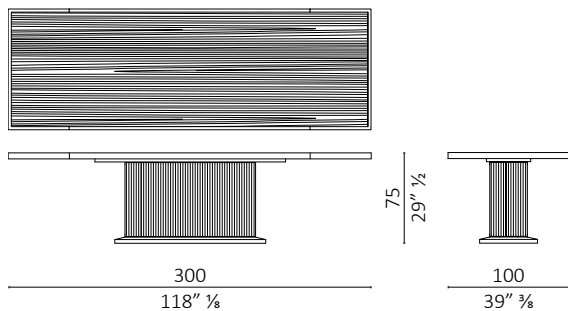

Full table design Roberto Lazzeroni

Caratteristiche tecniche - Tavolo realizzato in massello di noce americano e multistrato di pioppo impiallacciato. Basamento rivestito con strisce di massello di noce americano. Cornice della base in ottone brunito. Piano in marmo o legno. Il piano in marmo del tavolo rotondo (2 lastre) è diviso in n°4 settori, intarsio a croce in noce americano. Il piano in marmo del tavolo ovale e rettangolare può essere prodotto in una unica lastra alleggerita di 6 mm supportata da piano alveolare in alluminio, oppure diviso in n° 4 settori con intarsio a croce in noce americano.

Technical features - Fixed table, made in solid American walnut and veneered poplar plywood. Base covered with solid American walnut wood strips. Base-frame in burnished brass. Top in marble or wood. Top in marble (2 slabs) of round table is divided in n°4 sections, cross inlay in American walnut. Marble top of oval and rectangular table can be produced in a single lightened 6mm marble slab supported by aluminium honeycomb panel, or is divided in n° 4 sections with cross inlay in American walnut.

Full table rotondo / round

Full table rotondo / round

Full table rotondo / round

Full table rotondo / round

Full table ovale / oval

Full table ovale / oval

Full table rettangolare / rectangular

Full table rettangolare / rectangular

Full table rettangolare / rectangular

Full table ovale / oval

Full table ovale / oval

Full table ovale / oval

Full table ovale / oval

Full table rettangolare / rectangular

Full table rettangolare / rectangular