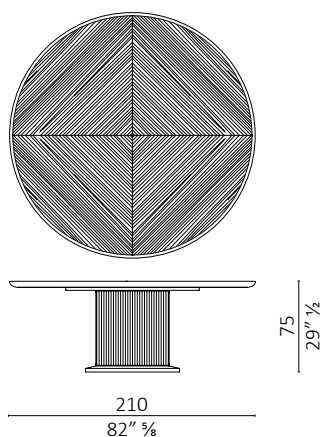

Full table design Roberto Lazzeroni

Caratteristiche tecniche - Tavolo realizzato in massello di noce americano e multistrato di pioppo impiallacciato. Basamento rivestito con strisce di massello di noce americano. Cornice della base in ottone brunito. Piano in marmo o legno. Il piano in marmo del tavolo rotondo (2 lastre) è diviso in n°4 settori, intarsio a croce in noce americano. Il piano in marmo del tavolo ovale e rettangolare può essere prodotto in una unica lastra alleggerita di 6 mm supportata da piano alveolare in alluminio, oppure diviso in n° 4 settori con intarsio a croce in noce americano.

Technical features - Fixed table, made in solid American walnut and veneered poplar plywood. Base covered with solid American walnut wood strips. Base-frame in burnished brass. Top in marble or wood. Top in marble (2 slabs) of round table is divided in n°4 sections, cross inlay in American walnut. Marble top of oval and rectangular table can be produced in a single lightened 6mm marble slab supported by aluminium honeycomb panel, or is divided in n° 4 sections with cross inlay in American walnut.

Full table rotondo / round

Full table rotondo / round

Full table rotondo / round

Full table rotondo / round

Full table ovale / oval

Full table ovale / oval

Full table rettangolare / rectangular

Full table rettangolare / rectangular

Full table rettangolare / rectangular

Full table ovale / oval

Full table ovale / oval

Full table ovale / oval

Full table ovale / oval

Full table rettangolare / rectangular

Full table rettangolare / rectangular