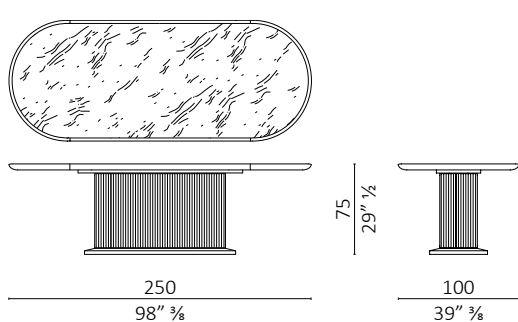

Full table design Roberto Lazzeroni

Caratteristiche tecniche - Tavolo realizzato in massello di noce americano e multistrato di pioppo impiallacciato. Basamento rivestito con strisce di massello di noce americano. Cornice della base in ottone brunito. Piano in marmo o legno. Il piano in marmo del tavolo rotondo (2 lastre) è diviso in n°4 settori, intarsio a croce in noce americano. Il piano in marmo del tavolo ovale e rettangolare può essere prodotto in una unica lastra alleggerita di 6 mm supportata da piano alveolare in alluminio, oppure diviso in n° 4 settori con intarsio a croce in noce americano.

Technical features - Fixed table, made in solid American walnut and veneered poplar plywood. Base covered with solid American walnut wood strips. Base-frame in burnished brass. Top in marble or wood. Top in marble (2 slabs) of round table is divided in n°4 sections, cross inlay in American walnut. Marble top of oval and rectangular table can be produced in a single lightened 6mm marble slab supported by aluminium honeycomb panel, or is divided in n° 4 sections with cross inlay in American walnut.

Full table rotondo / round

Full table rotondo / round

Full table rotondo / round

Full table rotondo / round

Full table ovale / oval

Full table ovale / oval

Full table rettangolare / rectangular

Full table rettangolare / rectangular

Full table rettangolare / rectangular

Full table ovale / oval

Full table ovale / oval

Full table ovale / oval

Full table ovale / oval

Full table rettangolare / rectangular

Full table rettangolare / rectangular