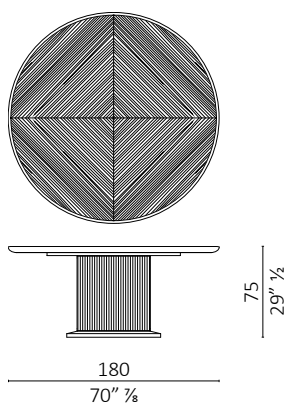

Full table design Roberto Lazzeroni

Caratteristiche tecniche - Tavolo realizzato in massello di noce americano e multistrato di pioppo impiallacciato. Basamento rivestito con strisce di massello di noce americano. Cornice della base in ottone brunito. Piano in marmo o legno. Il piano in marmo del tavolo rotondo (2 lastre) è diviso in n°4 settori, intarsio a croce in noce americano. Il piano in marmo del tavolo ovale e rettangolare può essere prodotto in una unica lastra alleggerita di 6 mm supportata da piano alveolare in alluminio, oppure diviso in n° 4 settori con intarsio a croce in noce americano.

Technical features - Fixed table, made in solid American walnut and veneered poplar plywood. Base covered with solid American walnut wood strips. Base-frame in burnished brass. Top in marble or wood. Top in marble (2 slabs) of round table is divided in n°4 sections, cross inlay in American walnut. Marble top of oval and rectangular table can be produced in a single lightened 6mm marble slab supported by aluminium honeycomb panel, or is divided in n° 4 sections with cross inlay in American walnut.

Full table rotondo / round

Full table rotondo / round

Full table rotondo / round

Full table rotondo / round

Full table ovale / oval

Full table ovale / oval

Full table rettangolare / rectangular

Full table rettangolare / rectangular

Full table rettangolare / rectangular

Full table ovale / oval

Full table ovale / oval

Full table ovale / oval

Full table ovale / oval

Full table rettangolare / rectangular

Full table rettangolare / rectangular