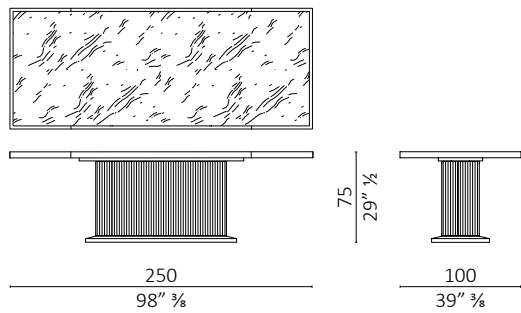

Full table design Roberto Lazzeroni

Caratteristiche tecniche - Tavolo realizzato in massello di noce americano e multistrato di pioppo impiallacciato. Basamento rivestito con strisce di massello di noce americano. Cornice della base in ottone brunito. Piano in marmo o legno. Il piano in marmo del tavolo rotondo (2 lastre) è diviso in n°4 settori, intarsio a croce in noce americano. Il piano in marmo del tavolo ovale e rettangolare può essere prodotto in una unica lastra alleggerita di 6 mm supportata da piano alveolare in alluminio, oppure diviso in n° 4 settori con intarsio a croce in noce americano.

Technical features - Fixed table, made in solid American walnut and veneered poplar plywood. Base covered with solid American walnut wood strips. Base-frame in burnished brass. Top in marble or wood. Top in marble (2 slabs) of round table is divided in n°4 sections, cross inlay in American walnut. Marble top of oval and rectangular table can be produced in a single lightened 6mm marble slab supported by aluminium honeycomb panel, or is divided in n° 4 sections with cross inlay in American walnut.

Full table rettangolare / rectangular

Full table ovale / oval

Full table ovale / oval

Full table ovale / oval

Full table ovale / oval

Full table rettangolare / rectangular

Full table rettangolare / rectangular

Full table rettangolare / rectangular

Full table rettangolare / rectangular

Full table rettangolare / rectangular

Full table rettangolare / rectangular