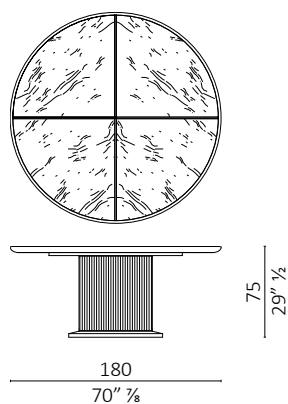

Full table rotondo / round