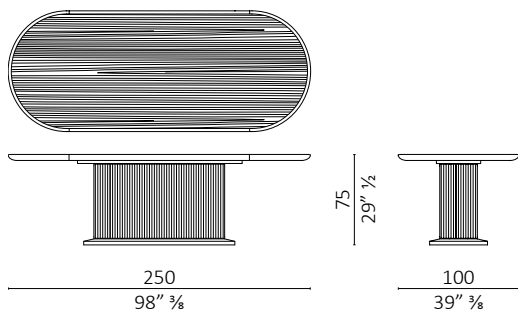

Full table design Roberto Lazzeroni

Caratteristiche tecniche - Tavolo realizzato in massello di noce americano e multistrato di pioppo impiallacciato. Basamento rivestito con strisce di massello di noce americano. Cornice della base in ottone brunito. Piano in marmo o legno. Il piano in marmo del tavolo rotondo (2 lastre) è diviso in n°4 settori, intarsio a croce in noce americano. Il piano in marmo del tavolo ovale e rettangolare può essere prodotto in una unica lastra alleggerita di 6 mm supportata da piano alveolare in alluminio, oppure diviso in n° 4 settori con intarsio a croce in noce americano.

Technical features - Fixed table, made in solid American walnut and veneered poplar plywood. Base covered with solid American walnut wood strips. Base-frame in burnished brass. Top in marble or wood. Top in marble (2 slabs) of round table is divided in n°4 sections, cross inlay in American walnut. Marble top of oval and rectangular table can be produced in a single lightened 6mm marble slab supported by aluminium honeycomb panel, or is divided in n° 4 sections with cross inlay in American walnut.

Full table rotondo / round

Full table rotondo / round

Full table rotondo / round

Full table rotondo / round

Full table ovale / oval

Full table ovale / oval

Full table rettangolare / rectangular

Full table rettangolare / rectangular

Full table rettangolare / rectangular

Full table ovale / oval

Full table ovale / oval

Full table ovale / oval

Full table ovale / oval

Full table rettangolare / rectangular

Full table rettangolare / rectangular