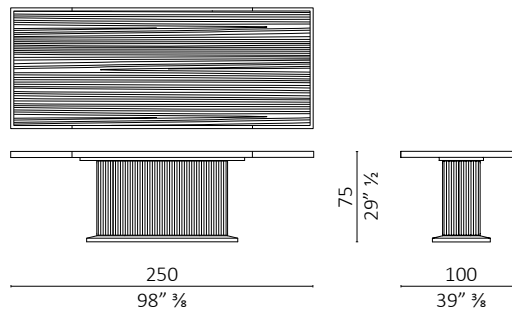

Full table design Roberto Lazzeroni

Caratteristiche tecniche - Tavolo realizzato in massello di noce americano e multistrato di pioppo impiallacciato. Basamento rivestito con strisce di massello di noce americano. Cornice della base in ottone brunito. Piano in marmo o legno. Il piano in marmo del tavolo rotondo (2 lastre) è diviso in n°4 settori, intarsio a croce in noce americano. Il piano in marmo del tavolo ovale e rettangolare può essere prodotto in una unica lastra alleggerita di 6 mm supportata da piano alveolare in alluminio, oppure diviso in n° 4 settori con intarsio a croce in noce americano.

Technical features - Fixed table, made in solid American walnut and veneered poplar plywood. Base covered with solid American walnut wood strips. Base-frame in burnished brass. Top in marble or wood. Top in marble (2 slabs) of round table is divided in n°4 sections, cross inlay in American walnut. Marble top of oval and rectangular table can be produced in a single lightened 6mm marble slab supported by aluminium honeycomb panel, or is divided in n° 4 sections with cross inlay in American walnut.

Full table rotondo / round

Full table rotondo / round

Full table rotondo / round

Full table rotondo / round

Full table ovale / oval

Full table ovale / oval

Full table rettangolare / rectangular

Full table rettangolare / rectangular

Full table rettangolare / rectangular

Full table ovale / oval

Full table ovale / oval

Full table ovale / oval

Full table ovale / oval

Full table rettangolare / rectangular

Full table rettangolare / rectangular