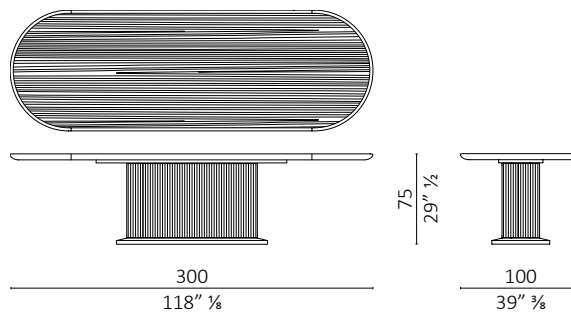

Full table design Roberto Lazzeroni

Caratteristiche tecniche - Tavolo realizzato in massello di noce americano e multistrato di pioppo impiallacciato. Basamento rivestito con strisce di massello di noce americano. Cornice della base in ottone brunito. Piano in marmo o legno. Il piano in marmo del tavolo rotondo (2 lastre) è diviso in n°4 settori, intarsio a croce in noce americano. Il piano in marmo del tavolo ovale e rettangolare può essere prodotto in una unica lastra alleggerita di 6 mm supportata da piano alveolare in alluminio, oppure diviso in n° 4 settori con intarsio a croce in noce americano.

Technical features - Fixed table, made in solid American walnut and veneered poplar plywood. Base covered with solid American walnut wood strips. Base-frame in burnished brass. Top in marble or wood. Top in marble (2 slabs) of round table is divided in n°4 sections, cross inlay in American walnut. Marble top of oval and rectangular table can be produced in a single lightened 6mm marble slab supported by aluminium honeycomb panel, or is divided in n° 4 sections with cross inlay in American walnut.

Full table rotondo / round

Full table rotondo / round

Full table rotondo / round

Full table rotondo / round

Full table ovale / oval

Full table ovale / oval

Full table rettangolare / rectangular

Full table rettangolare / rectangular

Full table rettangolare / rectangular

Full table ovale / oval

Full table ovale / oval

Full table ovale / oval

Full table ovale / oval

Full table rettangolare / rectangular

Full table rettangolare / rectangular