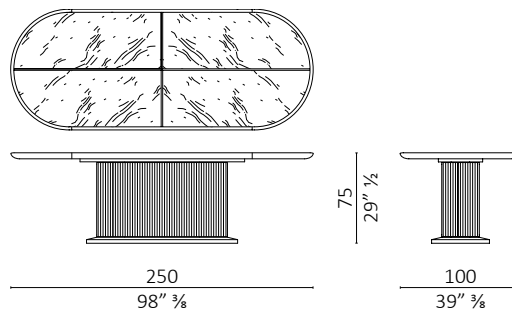

Full table design Roberto Lazzeroni

Caratteristiche tecniche - Tavolo realizzato in massello di noce americano e multistrato di pioppo impiallacciato. Basamento rivestito con strisce di massello di noce americano. Cornice della base in ottone brunito. Piano in marmo o legno. Il piano in marmo del tavolo rotondo (2 lastre) è diviso in n°4 settori, intarsio a croce in noce americano. Il piano in marmo del tavolo ovale e rettangolare può essere prodotto in una unica lastra alleggerita di 6 mm supportata da piano alveolare in alluminio, oppure diviso in n° 4 settori con intarsio a croce in noce americano.

Technical features - Fixed table, made in solid American walnut and veneered poplar plywood. Base covered with solid American walnut wood strips. Base-frame in burnished brass. Top in marble or wood. Top in marble (2 slabs) of round table is divided in n°4 sections, cross inlay in American walnut. Marble top of oval and rectangular table can be produced in a single lightened 6mm marble slab supported by aluminium honeycomb panel, or is divided in n° 4 sections with cross inlay in American walnut.

Full table rotondo / round

Full table rotondo / round

Full table rotondo / round

Full table rotondo / round

Full table ovale / oval

Full table ovale / oval

Full table rettangolare / rectangular

Full table rettangolare / rectangular

Full table rettangolare / rectangular

Full table ovale / oval

Full table ovale / oval

Full table ovale / oval

Full table ovale / oval

Full table rettangolare / rectangular

Full table rettangolare / rectangular