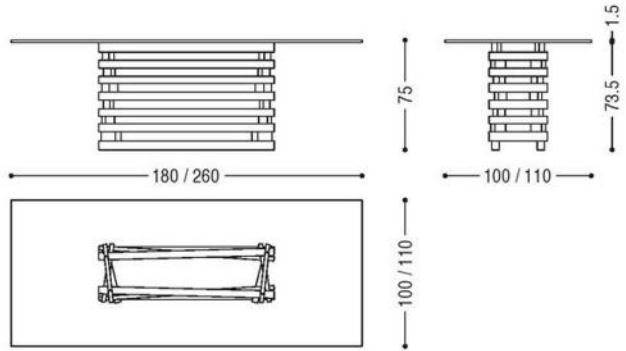

Tavolo Falò Falò Table

MATERIALI

ESSENZE E FINITURE

OLMO

ROVERE SBIANCATO
CERA

ROVERE VINTAGE

ROVERE

NOCE