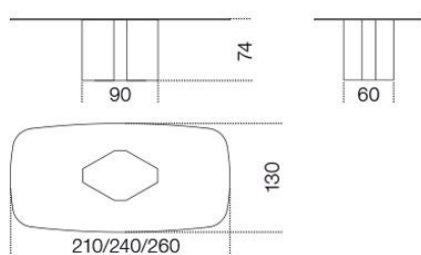

# Eyl

---

*Oscar e Gabriele Buratti*  
2014

*Tavolo con piano in cristallo 15 mm retroverniciato nei colori del campionario, nella versione brillante o satinata. Piano con bisello 3 cm. Base in legno rivestita in cristallo retroverniciato. Parti metalliche in acciaio inox lucido "supermirror".*

*Table with 15 mm painted glass top as per samples in the bright or satin version. Glass top with 3 cm bevelled edge. Wooden base covered by painted glass. "Supermirror" bright stainless steel metal parts.*

*Dimensioni / Sizes*  
210 x 130 x 74h cm  
240 x 130 x 74h cm  
260 x 130 x 74h cm