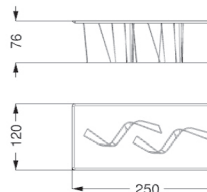

ESSE 72 BEVEL WOOD

DISEGNO TULCZINSKY

€

mc kg

Tavolo con basi in vetro extrachiaro curvato sp.15mm con finitura Bronze (100M). Piano Bevel Wood in noce Canaletto, Canaletto Henné, rovere Henné, rovere Miele, rovere Beluga o laccato opaco nei colori latte, fumo, henné.

Dining table with bases in curved extra clear glass 15mm thick with Bronze (100M) finish. Bevel Wood top in Canaletto walnut, Canaletto Henné, oakwood Henné or Miele or Beluga or matt lacquered in the colours latte, fumo, henné.

Esstisch mit Untergestellen aus gebogenem extraklarem Glas 15mm st. in Bronze (100M) Finish. Bevel Wood Platte aus Canaletto Nussbaum, Canaletto Henné, Eichenholz Henné oder Miele oder Beluga oder matt lackiert in den Farben latte, fumo, henné.

Table repas avec bases en verre extra clair ép.15mm courbé en finition Bronze (100M). Plateau Bevel Wood en noyer Canaletto, Canaletto Henné, chêne Henné, chêne Miele, chêne Beluga ou laqué mat dans les couleurs latte, fumo, henné.

MISURE STANDARD/STANDARD SIZE/STANDARDGRÖSSEN/MESURES STANDARDS

Rettagonolare / Rectangular / Rechteckig / Rectangulaire

200 x 100 x 76 h (1 base)
250 x 120 x 76 h
300 x 120 x 76 h

Square-round

200 x 100 x 76 h (1 base)
250 x 120 x 76 h
300 x 120 x 76 h

MISURE STANDARD/STANDARD SIZE/STANDARDGRÖSSEN/MESURES STANDARDS

Piano Bevel Wood con 2 Lazy Susan integrati in vetro Mesh o in vetro Marmo. / Bevel Wood top with 2 built-in Lazy Susan plates in Mesh glass or in Marble glass. / Bevel Wood Platte mit 2 eingebauten Lazy Susan Platten aus Mesh Glas oder Marmo Glas. / Plateau Bevel Wood avec 2 plateaux Lazy Susan en verre Mesh ou en verre Marbre.

Square-round
280 x 140 x 76 h

2,10 310

FINITURE OPZIONALI/OPTIONAL FINISHES/SONDER-AUSFÜHRUNGEN/FINITIONS OPTIONNELLES

• Basi con finitura satinata: ottone (104M), ottone dark (105M), titanium (101M)

Bases in satin finish: brass (104M), dark brass (105M), titanium (101M). / Untergestelle Ausführung satiniert: Messing (104M), dark Messing (105M), Titanium (101M). / Bases en finition satiné: laiton (104M), laiton dark (105M), titanium (101M).