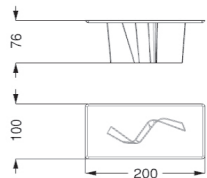

ESSE 72 BEVEL WOOD

DISEGNO TULCZINSKY

€

mc kg

Tavolo con basi in vetro extrachiaro curvato sp.15mm con finitura Bronze (100M). Piano Bevel Wood in noce Canaletto, Canaletto Henné, rovere Henné, rovere Miele, rovere Beluga o laccato opaco nei colori latte, fumo, henné.

Dining table with bases in curved extra clear glass 15mm thick with Bronze (100M) finish. Bevel Wood top in Canaletto walnut, Canaletto Henné, oakwood Henné or Miele or Beluga or matt lacquered in the colours latte, fumo, henné.

Esstisch mit Untergestellen aus gebogenem extraklarem Glas 15mm st. in Bronze (100M) Finish. Bevel Wood Platte aus Canaletto Nussbaum, Canaletto Henné, Eichenholz Henné oder Miele oder Beluga oder matt lackiert in den Farben latte, fumo, henné.

Table repas avec bases en verre extra clair ép.15mm courbé en finition Bronze (100M). Plateau Bevel Wood en noyer Canaletto, Canaletto Henné, chêne Henné, chêne Miele, chêne Beluga ou laqué mat dans les couleurs latte, fumo, henné.

MISURE STANDARD/STANDARD SIZE/STANDARDGRÖSSEN/MESURES STANDARDS

Rettagonolare / Rectangular / Rechteckig / Rectangulaire

200 x 100 x 76 h (1 base)
250 x 120 x 76 h
300 x 120 x 76 h

Square-round

200 x 100 x 76 h (1 base)
250 x 120 x 76 h
300 x 120 x 76 h

MISURE STANDARD/STANDARD SIZE/STANDARDGRÖSSEN/MESURES STANDARDS

Piano Bevel Wood con 2 Lazy Susan integrati in vetro Mesh o in vetro Marmo. / Bevel Wood top with 2 built-in Lazy Susan plates in Mesh glass or in Marble glass. / Bevel Wood Platte mit 2 eingebauten Lazy Susan Platten aus Mesh Glas oder Marmo Glas. / Plateau Bevel Wood avec 2 plateaux Lazy Susan en verre Mesh ou en verre Marbre.

Square-round
280 x 140 x 76 h

2,10 310

FINITURE OPZIONALI/OPTIONAL FINISHES/SONDER-AUSFÜHRUNGEN/FINITIONS OPTIONNELLES

• Basi con finitura satinata: ottone (104M), ottone dark (105M), titanium (101M)

Bases in satin finish: brass (104M), dark brass (105M), titanium (101M). / Untergestelle Ausführung satiniert: Messing (104M), dark Messing (105M), Titanium (101M). / Bases en finition satiné: laiton (104M), laiton dark (105M), titanium (101M).