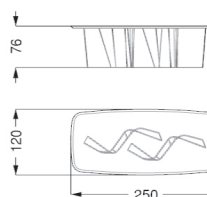

ESSE 72 BEVEL WOOD

DISEGNO TULCZINSKY

€

mc kg

Tavolo con basi in vetro extrachiaro curvato sp.15mm con finitura Bronze (100M). Piano Bevel Wood in noce Canaletto, Canaletto Henné, rovere Henné, rovere Miele, rovere Beluga o laccato opaco nei colori latte, fumo, henné.

Dining table with bases in curved extra clear glass 15mm thick with Bronze (100M) finish. Bevel Wood top in Canaletto walnut, Canaletto Henné, oakwood Henné or Miele or Beluga or matt lacquered in the colours latte, fumo, henné.

Esstisch mit Untergestellen aus gebogenem extraklarem Glas 15mm st. in Bronze (100M) Finish. Bevel Wood Platte aus Canaletto Nussbaum, Canaletto Henné, Eichenholz Henné oder Miele oder Beluga oder matt lackiert in den Farben latte, fumo, henné.

Table repas avec bases en verre extra clair ép.15mm courbé en finition Bronze (100M). Plateau Bevel Wood en noyer Canaletto, Canaletto Henné, chêne Henné, chêne Miele, chêne Beluga ou laqué mat dans les couleurs latte, fumo, henné.

MISURE STANDARD/STANDARD SIZE/STANDARDGRÖSSEN/MESURES STANDARDS

Rettagonolare / Rectangular / Rechteckig / Rectangulaire

200 x 100 x 76 h (1 base)
250 x 120 x 76 h
300 x 120 x 76 h

Square-round

200 x 100 x 76 h (1 base)
250 x 120 x 76 h
300 x 120 x 76 h

MISURE STANDARD/STANDARD SIZE/STANDARDGRÖSSEN/MESURES STANDARDS

Piano Bevel Wood con 2 Lazy Susan integrati in vetro Mesh o in vetro Marmo. / Bevel Wood top with 2 built-in Lazy Susan plates in Mesh glass or in Marble glass. / Bevel Wood Platte mit 2 eingebauten Lazy Susan Platten aus Mesh Glas oder Marmo Glas. / Plateau Bevel Wood avec 2 plateaux Lazy Susan en verre Mesh ou en verre Marbre.

Square-round
280 x 140 x 76 h

2,10 310

FINITURE OPZIONALI/OPTIONAL FINISHES/SONDER-AUSFÜHRUNGEN/FINITIONS OPTIONNELLES

• Basi con finitura satinata: ottone (104M), ottone dark (105M), titanium (101M)

Bases in satin finish: brass (104M), dark brass (105M), titanium (101M). / Untergestelle Ausführung satiniert: Messing (104M), dark Messing (105M), Titanium (101M). / Bases en finition satiné: laiton (104M), laiton dark (105M), titanium (101M).