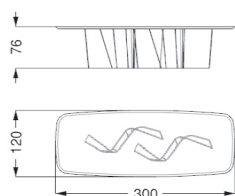

ESSE 72 BEVEL WOOD

DISEGNO TULCZINSKY

€

mc kg

Tavolo con basi in vetro extrachiaro curvato sp.15mm con finitura Bronze (100M). Piano Bevel Wood in noce Canaletto, Canaletto Henné, rovere Henné, rovere Miele, rovere Beluga o laccato opaco nei colori latte, fumo, henné.

Dining table with bases in curved extra clear glass 15mm thick with Bronze (100M) finish. Bevel Wood top in Canaletto walnut, Canaletto Henné, oakwood Henné or Miele or Beluga or matt lacquered in the colours latte, fumo, henné.

Esstisch mit Untergestellen aus gebogenem extraklarem Glas 15mm st. in Bronze (100M) Finish. Bevel Wood Platte aus Canaletto Nussbaum, Canaletto Henné, Eichenholz Henné oder Miele oder Beluga oder matt lackiert in den Farben latte, fumo, henné.

Table repas avec bases en verre extra clair ép.15mm courbé en finition Bronze (100M). Plateau Bevel Wood en noyer Canaletto, Canaletto Henné, chêne Henné, chêne Miele, chêne Beluga ou laqué mat dans les couleurs latte, fumo, henné.

MISURE STANDARD/STANDARD SIZE/STANDARDGRÖSSEN/MESURES STANDARDS

Rettagonolare / Rectangular / Rechteckig / Rectangulaire

200 x 100 x 76 h (1 base)
250 x 120 x 76 h
300 x 120 x 76 h

Square-round

200 x 100 x 76 h (1 base)
250 x 120 x 76 h
300 x 120 x 76 h

MISURE STANDARD/STANDARD SIZE/STANDARDGRÖSSEN/MESURES STANDARDS

Piano Bevel Wood con 2 Lazy Susan integrati in vetro Mesh o in vetro Marmo. / Bevel Wood top with 2 built-in Lazy Susan plates in Mesh glass or in Marble glass. / Bevel Wood Platte mit 2 eingebauten Lazy Susan Platten aus Mesh Glas oder Marmo Glas. / Plateau Bevel Wood avec 2 plateaux Lazy Susan en verre Mesh ou en verre Marbre.

Square-round
280 x 140 x 76 h

2,10 310

FINITURE OPZIONALI/OPTIONAL FINISHES/SONDER-AUSFÜHRUNGEN/FINITIONS OPTIONNELLES

• Basi con finitura satinata: ottone (104M), ottone dark (105M), titanium (101M)

Bases in satin finish: brass (104M), dark brass (105M), titanium (101M). / Untergestelle Ausführung satiniert: Messing (104M), dark Messing (105M), Titanium (101M). / Bases en finition satiné: laiton (104M), laiton dark (105M), titanium (101M).