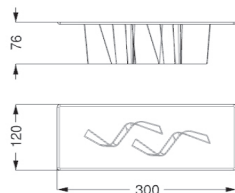

ESSE 72 BEVEL WOOD

DISEGNO TULCZINSKY

€

mc kg

Tavolo con basi in vetro extrachiaro curvato sp.15mm con finitura Bronze (100M). Piano Bevel Wood in noce Canaletto, Canaletto Henné, rovere Henné, rovere Miele, rovere Beluga o laccato opaco nei colori latte, fumo, henné.

Dining table with bases in curved extra clear glass 15mm thick with Bronze (100M) finish. Bevel Wood top in Canaletto walnut, Canaletto Henné, oakwood Henné or Miele or Beluga or matt lacquered in the colours latte, fumo, henné.

Esstisch mit Untergestellen aus gebogenem extraklarem Glas 15mm st. in Bronze (100M) Finish. Bevel Wood Platte aus Canaletto Nussbaum, Canaletto Henné, Eichenholz Henné oder Miele oder Beluga oder matt lackiert in den Farben latte, fumo, henné.

Table repas avec bases en verre extra clair ép.15mm courbé en finition Bronze (100M). Plateau Bevel Wood en noyer Canaletto, Canaletto Henné, chêne Henné, chêne Miele, chêne Beluga ou laqué mat dans les couleurs latte, fumo, henné.

MISURE STANDARD/STANDARD SIZE/STANDARDGRÖSSEN/MESURES STANDARDS

Rettagonolare / Rectangular / Rechteckig / Rectangulaire

200 x 100 x 76 h (1 base)
250 x 120 x 76 h
300 x 120 x 76 h

Square-round

200 x 100 x 76 h (1 base)
250 x 120 x 76 h
300 x 120 x 76 h

MISURE STANDARD/STANDARD SIZE/STANDARDGRÖSSEN/MESURES STANDARDS

Piano Bevel Wood con 2 Lazy Susan integrati in vetro Mesh o in vetro Marmo. / Bevel Wood top with 2 built-in Lazy Susan plates in Mesh glass or in Marble glass. / Bevel Wood Platte mit 2 eingebauten Lazy Susan Platten aus Mesh Glas oder Marmo Glas. / Plateau Bevel Wood avec 2 plateaux Lazy Susan en verre Mesh ou en verre Marbre.

Square-round
280 x 140 x 76 h

2,10 310

FINITURE OPZIONALI/OPTIONAL FINISHES/SONDER-AUSFÜHRUNGEN/FINITIONS OPTIONNELLES

• Basi con finitura satinata: ottone (104M), ottone dark (105M), titanium (101M)

Bases in satin finish: brass (104M), dark brass (105M), titanium (101M). / Untergestelle Ausführung satiniert: Messing (104M), dark Messing (105M), Titanium (101M). / Bases en finition satiné: laiton (104M), laiton dark (105M), titanium (101M).