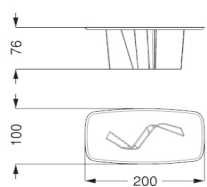

ESSE 72 BEVEL WOOD

DISEGNO TULCZINSKY

€

mc kg

Tavolo con basi in vetro extrachiaro curvato sp.15mm con finitura Bronze (100M). Piano Bevel Wood in noce Canaletto, Canaletto Henné, rovere Henné, rovere Miele, rovere Beluga o laccato opaco nei colori latte, fumo, henné.

Dining table with bases in curved extra clear glass 15mm thick with Bronze (100M) finish. Bevel Wood top in Canaletto walnut, Canaletto Henné, oakwood Henné or Miele or Beluga or matt lacquered in the colours latte, fumo, henné.

Esstisch mit Untergestellen aus gebogenem extraklarem Glas 15mm st. in Bronze (100M) Finish. Bevel Wood Platte aus Canaletto Nussbaum, Canaletto Henné, Eichenholz Henné oder Miele oder Beluga oder matt lackiert in den Farben latte, fumo, henné.

Table repas avec bases en verre extra clair ép.15mm courbé en finition Bronze (100M). Plateau Bevel Wood en noyer Canaletto, Canaletto Henné, chêne Henné, chêne Miele, chêne Beluga ou laqué mat dans les couleurs latte, fumo, henné.

MISURE STANDARD/STANDARD SIZE/STANDARDGRÖSSEN/MESURES STANDARDS

Rettagonolare / Rectangular / Rechteckig / Rectangulaire

200 x 100 x 76 h (1 base)
250 x 120 x 76 h
300 x 120 x 76 h

Square-round

200 x 100 x 76 h (1 base)
250 x 120 x 76 h
300 x 120 x 76 h

MISURE STANDARD/STANDARD SIZE/STANDARDGRÖSSEN/MESURES STANDARDS

Piano Bevel Wood con 2 Lazy Susan integrati in vetro Mesh o in vetro Marmo. / Bevel Wood top with 2 built-in Lazy Susan plates in Mesh glass or in Marble glass. / Bevel Wood Platte mit 2 eingebauten Lazy Susan Platten aus Mesh Glas oder Marmo Glas. / Plateau Bevel Wood avec 2 plateaux Lazy Susan en verre Mesh ou en verre Marbre.

Square-round
280 x 140 x 76 h

2,10 310

FINITURE OPZIONALI/OPTIONAL FINISHES/SONDER-AUSFÜHRUNGEN/FINITIONS OPTIONNELLES

• Basi con finitura satinata: ottone (104M), ottone dark (105M), titanium (101M)

Bases in satin finish: brass (104M), dark brass (105M), titanium (101M). / Untergestelle Ausführung satiniert: Messing (104M), dark Messing (105M), Titanium (101M). / Bases en finition satiné: laiton (104M), laiton dark (105M), titanium (101M).