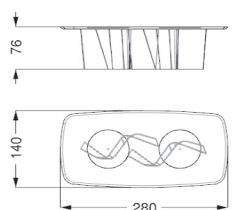

ESSE 72 BEVEL WOOD

DISEGNO TULCZINSKY

€

mc kg

Tavolo con basi in vetro extrachiaro curvato sp.15mm con finitura Bronze (100M). Piano Bevel Wood in noce Canaletto, Canaletto Henné, rovere Henné, rovere Miele, rovere Beluga o laccato opaco nei colori latte, fumo, henné.

Dining table with bases in curved extra clear glass 15mm thick with Bronze (100M) finish. Bevel Wood top in Canaletto walnut, Canaletto Henné, oakwood Henné or Miele or Beluga or matt lacquered in the colours latte, fumo, henné.

Esstisch mit Untergestellen aus gebogenem extraklarem Glas 15mm st. in Bronze (100M) Finish. Bevel Wood Platte aus Canaletto Nussbaum, Canaletto Henné, Eichenholz Henné oder Miele oder Beluga oder matt lackiert in den Farben latte, fumo, henné.

Table repas avec bases en verre extra clair ép.15mm courbé en finition Bronze (100M). Plateau Bevel Wood en noyer Canaletto, Canaletto Henné, chêne Henné, chêne Miele, chêne Beluga ou laqué mat dans les couleurs latte, fumo, henné.

MISURE STANDARD/STANDARD SIZE/STANDARDGRÖSSEN/MESURES STANDARDS

Rettagonolare / Rectangular / Rechteckig / Rectangulaire

200 x 100 x 76 h (1 base)
250 x 120 x 76 h
300 x 120 x 76 h

Square-round

200 x 100 x 76 h (1 base)
250 x 120 x 76 h
300 x 120 x 76 h

MISURE STANDARD/STANDARD SIZE/STANDARDGRÖSSEN/MESURES STANDARDS

Piano Bevel Wood con 2 Lazy Susan integrati in vetro Mesh o in vetro Marmo. / Bevel Wood top with 2 built-in Lazy Susan plates in Mesh glass or in Marble glass. / Bevel Wood Platte mit 2 eingebauten Lazy Susan Platten aus Mesh Glas oder Marmo Glas. / Plateau Bevel Wood avec 2 plateaux Lazy Susan en verre Mesh ou en verre Marbre.

Square-round
280 x 140 x 76 h

2,10 310

FINITURE OPZIONALI/OPTIONAL FINISHES/SONDER-AUSFÜHRUNGEN/FINITIONS OPTIONNELLES

• Basi con finitura satinata: ottone (104M), ottone dark (105M), titanium (101M)

Bases in satin finish: brass (104M), dark brass (105M), titanium (101M). / Untergestelle Ausführung satiniert: Messing (104M), dark Messing (105M), Titanium (101M). / Bases en finition satiné: laiton (104M), laiton dark (105M), titanium (101M).