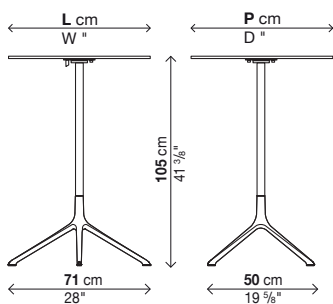

Laminato Pure-white bianco

→ Specifiche imballi vedi pag. 88.

→ Imballi rinforzati vedi pag. 205.

Con piano fisso (H.105 cm)

Codice	Dimensione	Struttura	Piano	Prezzi EURO	colli	m ³	Kg
01ELE04R	Ø 69	alluminio	laminato nero				
		verniciato	laminato Pure-white				
		alluminio	laminato nero				
		lucidato	laminato Pure-white				
01ELE04Q	69 x 69	alluminio	laminato nero				
		verniciato	laminato Pure-white				
		alluminio	laminato nero				
		lucidato	laminato Pure-white				
01ELE05R	Ø 79	alluminio	laminato nero				
		verniciato	laminato Pure-white				
		alluminio	laminato nero				
		lucidato	laminato Pure-white				
01ELE05Q	79 x 79	alluminio	laminato nero				
		verniciato	laminato Pure-white				
		alluminio	laminato nero				
		lucidato	laminato Pure-white				

Con piano ribaltabile (H.106 cm)

Codice	Dimensione	Struttura	Piano	Prezzi EURO	colli	m ³	Kg
01ELE09R	Ø 69	alluminio	laminato nero				
		verniciato	laminato Pure-white				
		alluminio	laminato nero				
		lucidato	laminato Pure-white				
01ELE09Q	69 x 69	alluminio	laminato nero				
		verniciato	laminato Pure-white				
		alluminio	laminato nero				
		lucidato	laminato Pure-white				
01ELE10R	Ø 79	alluminio	laminato nero				
		verniciato	laminato Pure-white				
		alluminio	laminato nero				
		lucidato	laminato Pure-white				
01ELE10Q	79 x 79	alluminio	laminato nero				
		verniciato	laminato Pure-white				
		alluminio	laminato nero				
		lucidato	laminato Pure-white				