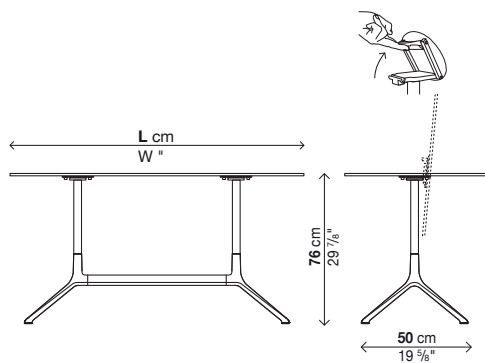

Laminato Pure-white bianco

→ Specifiche imballi vedi pag. 88.

→ Imballi rinforzati vedi pag. 205.

Con piano ribaltabile (H.76 cm)

Codice	Dimensione	Struttura	Piano	Prezzi EURO	colli	m ³	Kg
01ELE40	100 x 59	alluminio verniciato	laminato nero				
			laminato Pure-white				
		alluminio lucidato	laminato nero				
			laminato Pure-white				
01ELE42	120 x 59	alluminio verniciato	laminato nero				
			laminato Pure-white				
		alluminio lucidato	laminato nero				
			laminato Pure-white				
01ELE41	100 x 69	alluminio verniciato	laminato nero				
			laminato Pure-white				
		alluminio lucidato	laminato nero				
			laminato Pure-white				
01ELE43	120 x 69	alluminio verniciato	laminato nero				
			laminato Pure-white				
		alluminio lucidato	laminato nero				
			laminato Pure-white				

Con piano ribaltabile (H.76 cm)

Codice	Dimensione	Struttura	Piano	Prezzi EURO	colli	m ³	Kg
01ELE45	150 x 69	alluminio verniciato	laminato nero				
			laminato Pure-white				
		alluminio lucidato	laminato nero				
			laminato Pure-white				
01ELE44	120 x 79	alluminio verniciato	laminato nero				
			laminato Pure-white				
		alluminio lucidato	laminato nero				
			laminato Pure-white				
01ELE46	150 x 79	alluminio verniciato	laminato nero				
			laminato Pure-white				
		alluminio lucidato	laminato nero				
			laminato Pure-white				
01ELE50	200 x 79	alluminio verniciato	laminato nero				
			laminato Pure-white				
		alluminio lucidato	laminato nero				
			laminato Pure-white				