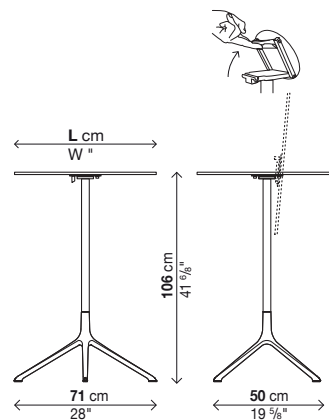

Laminato Pure-white bianco

→ Specifiche imballi vedi pag. 88.

→ Imballi rinforzati vedi pag. 205.

Con piano fisso (H.105 cm)

Codice	Dimensione	Struttura	Piano	Prezzi EURO	colli	m ³	Kg
01ELE04R	Ø 69	alluminio	laminato nero				
		verniciato	laminato Pure-white				
		alluminio	laminato nero				
		lucidato	laminato Pure-white				
01ELE04Q	69 x 69	alluminio	laminato nero				
		verniciato	laminato Pure-white				
		alluminio	laminato nero				
		lucidato	laminato Pure-white				
01ELE05R	Ø 79	alluminio	laminato nero				
		verniciato	laminato Pure-white				
		alluminio	laminato nero				
		lucidato	laminato Pure-white				
01ELE05Q	79 x 79	alluminio	laminato nero				
		verniciato	laminato Pure-white				
		alluminio	laminato nero				
		lucidato	laminato Pure-white				

Con piano ribaltabile (H.106 cm)

Codice	Dimensione	Struttura	Piano	Prezzi EURO	colli	m ³	Kg
01ELE09R	Ø 69	alluminio	laminato nero				
		verniciato	laminato Pure-white				
		alluminio	laminato nero				
		lucidato	laminato Pure-white				
01ELE09Q	69 x 69	alluminio	laminato nero				
		verniciato	laminato Pure-white				
		alluminio	laminato nero				
		lucidato	laminato Pure-white				
01ELE10R	Ø 79	alluminio	laminato nero				
		verniciato	laminato Pure-white				
		alluminio	laminato nero				
		lucidato	laminato Pure-white				
01ELE10Q	79 x 79	alluminio	laminato nero				
		verniciato	laminato Pure-white				
		alluminio	laminato nero				
		lucidato	laminato Pure-white				