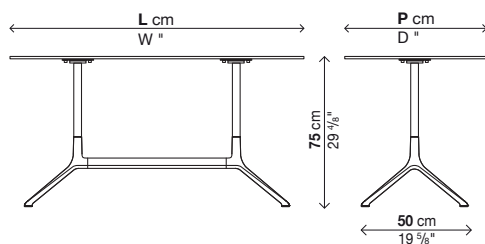

Laminato Pure-white bianco

→ Specifiche imballi vedi pag. 88.

→ Imballi rinforzati vedi pag. 205.

Con piano fisso (H.75 cm)

Codice	Dimensione	Struttura	Piano	Prezzi EURO	colli	m ³	Kg
01ELE20	100 x 59	alluminio verniciato	laminato nero				
			laminato Pure-white				
		alluminio lucidato	laminato nero				
			laminato Pure-white				
01ELE22	120 x 59	alluminio verniciato	laminato nero				
			laminato Pure-white				
		alluminio lucidato	laminato nero				
			laminato Pure-white				
01ELE21	100 x 69	alluminio verniciato	laminato nero				
			laminato Pure-white				
		alluminio lucidato	laminato nero				
			laminato Pure-white				
01ELE23	120 x 69	alluminio verniciato	laminato nero				
			laminato Pure-white				
		alluminio lucidato	laminato nero				
			laminato Pure-white				

Con piano fisso (H.75 cm)

Codice	Dimensione	Struttura	Piano	Prezzi EURO	colli	m ³	Kg
01ELE25	150 x 69	alluminio verniciato	laminato nero				
			laminato Pure-white				
		alluminio lucidato	laminato nero				
			laminato Pure-white				
01ELE24	120 x 79	alluminio verniciato	laminato nero				
			laminato Pure-white				
		alluminio lucidato	laminato nero				
			laminato Pure-white				
01ELE26	150 x 79	alluminio verniciato	laminato nero				
			laminato Pure-white				
		alluminio lucidato	laminato nero				
			laminato Pure-white				
01ELE30	200 x 79	alluminio verniciato	laminato nero				
			laminato Pure-white				
		alluminio lucidato	laminato nero				
			laminato Pure-white				