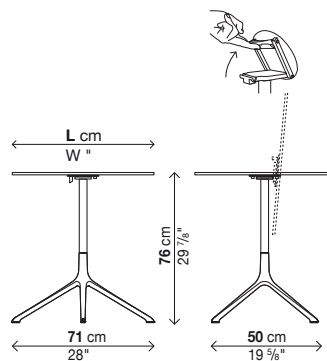

Con piano ribaltabile (H.76 cm)

Codice	Dimensione	Struttura	Piano	Prezzi EURO	colli	m³	Kg	
01ELE06R	Ø 69	alluminio verniciato	laminato nero					
			laminato Pure-white					
			alluminio lucidato	laminato nero				
				laminato Pure-white				
01ELE06Q	69 x 69	alluminio verniciato	laminato nero					
			laminato Pure-white					
			alluminio lucidato	laminato nero				
				laminato Pure-white				
01ELE07R	Ø 79	alluminio verniciato	laminato nero					
			laminato Pure-white					
			alluminio lucidato	laminato nero				
				laminato Pure-white				
01ELE07Q	79 x 79	alluminio verniciato	laminato nero					
			laminato Pure-white					
			alluminio lucidato	laminato nero				
				laminato Pure-white				
01ELE08R	Ø 89	alluminio verniciato	laminato nero					
			laminato Pure-white					
			alluminio lucidato	laminato nero				
				laminato Pure-white				
01ELE08Q	89 x 89	alluminio verniciato	laminato nero					
			laminato Pure-white					
			alluminio lucidato	laminato nero				
				laminato Pure-white