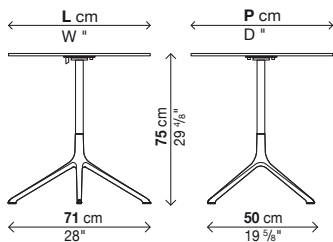

Con piano ribaltabile (H.76 cm)

Codice	Dimensione	Struttura	Piano	Prezzi EURO	colli	m³	Kg	
01ELE06R	Ø 69	alluminio verniciato	laminato nero					
			laminato Pure-white					
			alluminio lucidato	laminato nero				
				laminato Pure-white				
01ELE06Q	69 x 69	alluminio verniciato	laminato nero					
			laminato Pure-white					
			alluminio lucidato	laminato nero				
				laminato Pure-white				
01ELE07R	Ø 79	alluminio verniciato	laminato nero					
			laminato Pure-white					
			alluminio lucidato	laminato nero				
				laminato Pure-white				
01ELE07Q	79 x 79	alluminio verniciato	laminato nero					
			laminato Pure-white					
			alluminio lucidato	laminato nero				
				laminato Pure-white				
01ELE08R	Ø 89	alluminio verniciato	laminato nero					
			laminato Pure-white					
			alluminio lucidato	laminato nero				
				laminato Pure-white				
01ELE08Q	89 x 89	alluminio verniciato	laminato nero					
			laminato Pure-white					
			alluminio lucidato	laminato nero				
				laminato Pure-white