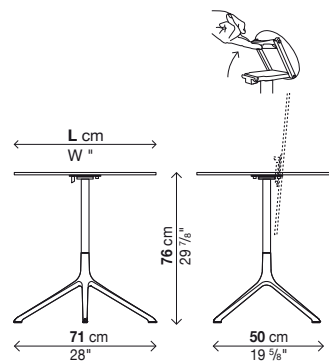

H. 105/106 cm H. 413/8"/416/8"		1 pz.		2 pz.		3 pz.	
		Packs	m ³ Kg	Packs	m ³ Kg	Packs	m ³ Kg
	Ø 69 cm Ø 271/8"	2	0,40 15,9	3	0,75 31,8	4	0,78 46,6
	69 x 69 cm 271/8 x 271/8"	2	0,40 17,5	3	0,75 35	4	0,78 51,4
	Ø 79 cm Ø 311/8"	2	0,41 17,7	3	0,77 35,4	4	0,81 52
	79 x 79 cm 311/8 x 311/8"	2	0,41 19,8	3	0,77 39,6	4	0,81 58,3
	100 x 59 cm 393/8 x 232/8"	2	0,66 24,6	3	1,20 48,2	4	1,16 71,1
	120 x 59 cm 472/8 x 232/8"	2	0,80 27,1	3	1,42 53,2	4	1,38 78,5
	100 x 69 cm 393/8 x 271/8"	2	0,67 27,5	3	1,14 54	4	1,18 79,6
	120 x 69 cm 472/8 x 271/8"	2	0,80 30,6	3	1,34 60	4	1,40 88,5
	150 x 69 cm 59 x 271/8"	2	1,01 34,1	3	1,79 67,5	4	1,72 99,7

Tip-up top (H.76 cm)

Code	Size	Structure finishes	Top	Price in EURO	Packs	Vol. ³	Kg
01ELE06R	Ø 69	aluminium	black laminate				
		lacquered	Pure-white laminate				
		polished	black laminate				
		aluminium	Pure-white laminate				
01ELE06Q	69 x 69	aluminium	black laminate				
		lacquered	Pure-white laminate				
		polished	black laminate				
		aluminium	Pure-white laminate				
01ELE07R	Ø 79	aluminium	black laminate				
		lacquered	Pure-white laminate				
		polished	black laminate				
		aluminium	Pure-white laminate				
01ELE07Q	79 x 79	aluminium	black laminate				
		lacquered	Pure-white laminate				
		polished	black laminate				
		aluminium	Pure-white laminate				
01ELE08R	Ø 89	aluminium	black laminate				
		lacquered	Pure-white laminate				
		polished	black laminate				
		aluminium	Pure-white laminate				
01ELE08Q	89 x 89	aluminium	black laminate				
		lacquered	Pure-white laminate				
		polished	black laminate				
		aluminium	Pure-white laminate				