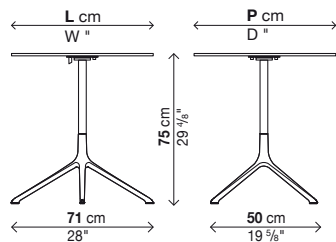

H. 105/106 cm H. 413/8"/416/8"		1 pz.		2 pz.		3 pz.	
		Packs	m ³ Kg	Packs	m ³ Kg	Packs	m ³ Kg
	Ø 69 cm Ø 271/8"	2	0,40 15,9	3	0,75 31,8	4	0,78 46,6
	69 x 69 cm 271/8 x 271/8"	2	0,40 17,5	3	0,75 35	4	0,78 51,4
	Ø 79 cm Ø 311/8"	2	0,41 17,7	3	0,77 35,4	4	0,81 52
	79 x 79 cm 311/8 x 311/8"	2	0,41 19,8	3	0,77 39,6	4	0,81 58,3
	100 x 59 cm 393/8 x 232/8"	2	0,66 24,6	3	1,20 48,2	4	1,16 71,1
	120 x 59 cm 472/8 x 232/8"	2	0,80 27,1	3	1,42 53,2	4	1,38 78,5
	100 x 69 cm 393/8 x 271/8"	2	0,67 27,5	3	1,14 54	4	1,18 79,6
	120 x 69 cm 472/8 x 271/8"	2	0,80 30,6	3	1,34 60	4	1,40 88,5
	150 x 69 cm 59 x 271/8"	2	1,01 34,1	3	1,79 67,5	4	1,72 99,7

Tip-up top (H.76 cm)

Code	Size	Structure finishes	Top	Price in EURO	Packs	Vol. ³	Kg
01ELE06R	Ø 69	aluminium	black laminate				
		lacquered	Pure-white laminate				
		polished	black laminate				
		aluminium	Pure-white laminate				
01ELE06Q	69 x 69	aluminium	black laminate				
		lacquered	Pure-white laminate				
		polished	black laminate				
		aluminium	Pure-white laminate				
01ELE07R	Ø 79	aluminium	black laminate				
		lacquered	Pure-white laminate				
		polished	black laminate				
		aluminium	Pure-white laminate				
01ELE07Q	79 x 79	aluminium	black laminate				
		lacquered	Pure-white laminate				
		polished	black laminate				
		aluminium	Pure-white laminate				
01ELE08R	Ø 89	aluminium	black laminate				
		lacquered	Pure-white laminate				
		polished	black laminate				
		aluminium	Pure-white laminate				
01ELE08Q	89 x 89	aluminium	black laminate				
		lacquered	Pure-white laminate				
		polished	black laminate				
		aluminium	Pure-white laminate				