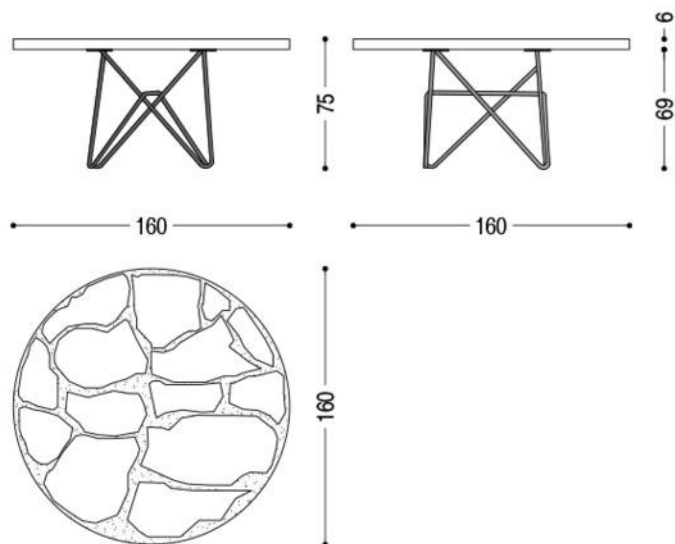

RIVA 1920 EARTH

Tavolo
Table

ESSENZE E FINITURE WOODS AND FINISHINGS

KAURI LEVIGATO

ELEMENTI IN METALLO E FINITURE METAL ELEMENTS AND FINISHINGS

EFFETTO TITANIO
SPAZZOLATO OPACO

EFFETTO RAME
ANTICO SPAZZOLATO
OPACO