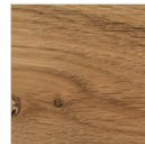

ROVERE CON NODI
"TOTAL BLACK"

ROVERE MYSTIC
BLACK

ROVERE MYSTIC
BLACK CON NODI

ROVERE CON NODI
SBIANCATO CERA

ROVERE CON NODI
PIGMENTATO GRIGIO-
CENERE

ROVERE CON NODI
PIGMENTATO
BIANCO-LATTE

ROVERE CON NODI