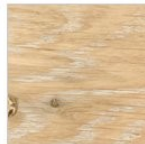

RIVA 1920 DECANT

Tavoli Rotondi *Round Tables*

Tavoli Quadrati *Square Tables*

Tavolini *Small Tables*

MATERIALI

MATERIALS

ESSENZE E FINITURE

WOODS AND FINISHINGS

ROVERE CON NODI
"TOTAL BLACK"

ROVERE MYSTIC
BLACK

ROVERE MYSTIC
BLACK CON NODI

ROVERE CON NODI
SBIANCATO CERA

ROVERE CON NODI
PIGMENTATO GRIGIO-
CENERE

ROVERE CON NODI
PIGMENTATO
BIANCO-LATTE

ROVERE CON NODI