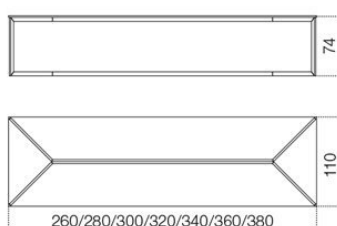

## Carlomagno Extralarge

Pierangelo Gallotti, 2005

---

Tavolo con piano in cristallo trasparente 19 mm. Struttura in acciaio inox lucido (profilo 50 x 25 x 3 mm). Disponibile anche in acciaio inox satinato.

Table with 19 mm transparent glass top. Structure in bright stainless steel (50 x 25 x 3 mm). Available also in satin stainless steel.

Dimensioni / Sizes  
260 x 110 x 74h cm  
280 x 110 x 74h cm  
300 x 110 x 74h cm  
320 x 110 x 74h cm  
340 x 110 x 74h cm  
360 x 110 x 74h cm  
380 x 110 x 74h cm