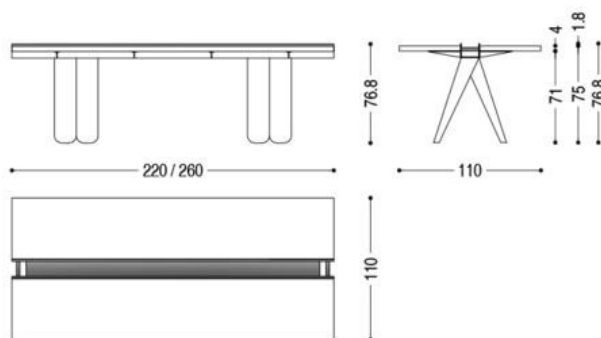

RIVA 1920 CANAL

Tavolo
Table

ESSENZE E FINITURE WOODS AND FINISHINGS

ROVERE CON NODI

ROVERE VINTAGE
CON NODI

NOCE CON NODI

ELEMENTI IN METALLO E FINITURE METAL ELEMENTS AND FINISHINGS

EFFETTO TITANIO
SPAZZOLATO OPACO