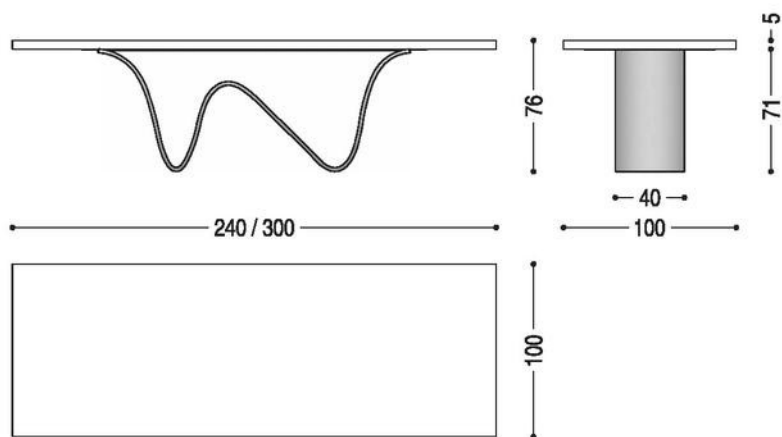

**RIVA 1920
BREE E ONDA**

Tavolo
Table

MATERIALI

MATERIALS

ESSENZE E FINITURE

WOODS AND FINISHINGS

ROVERE CON NODI
"TOTAL BLACK"

ROVERE MYSTIC
BLACK CON NODI