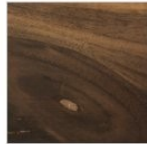

**RIVA 1920
BREE E ONDA**

Tavolo
Table

MATERIALI

MATERIALS

ESSENZE E FINITURE

WOODS AND FINISHINGS

ROVERE CON NODI
"TOTAL BLACK"

ROVERE MYSTIC
BLACK CON NODI

ROVERE VULCANO

ROVERE CON NODI
PIGMENTATO GRIGIO-
CENERO

ROVERE CON NODI
PIGMENTATO
BIANCO-LATTE

ROVERE CON NODI

ROVERE VINTAGE
CON NODI

OLMO

ROVERE

NOCE

NOCE CON NODI

CILIEGIO OLIO

CEDRO VULCANO

ACERO

ELEMENTI IN METALLO E FINITURE

METAL ELEMENTS AND FINISHINGS

EFFETTO TITANIO
SPAZZOLATO OPACO

EFFETTO RAME
ANTICO SPAZZOLATO
OPACO

EFFETTO BRONZO
ANTICO SPAZZOLATO
OPACO

EFFETTO ACCIAIO
SPAZZOLATO OPACO

RAL 3020 ROSSO
TRAFFICO

RAL 9005 NERO
INTENSO

RAL 8019 MARRONE
GRIGIASTRO

RAL 7037 GRIGIO
POLVERE

RAL 7035 GRIGIO
LUCE

RAL 9016 BIANCO
TRAFFICO