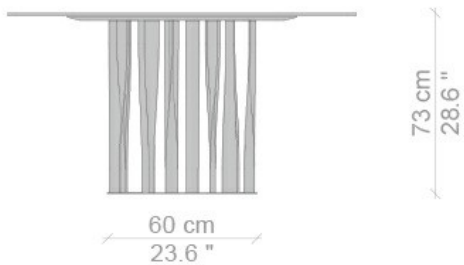

Dimensioni