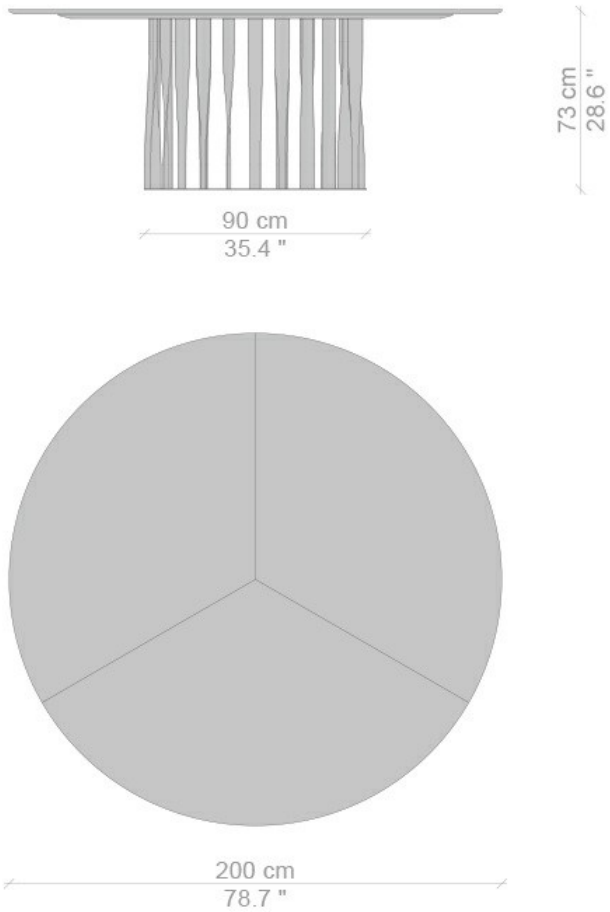

Designer

Nato nel 1954, membro di quella tradizione milanese che ha prodotto nomi come Castiglioni, Zanuso, Magistretti e de Lucchi, si laurea in architettura al Politecnico di Milano nel 1979. Da allora disegna per alcune delle maggiori Aziende del settore dell'arredo e dell'illuminazione. Per alcune di queste, in qualità di responsabile del settore design, individua e coordina le strategie di prodotto. Da anni lavora come sia come designer e consulente per Aziende di alto profilo nel campo del design industriale, che nel campo della progettazione d'interni per negozi, showrooms e manifestazioni. Progetta inoltre edifici residenziali, ville, spazi industriali, ristoranti e hotel sia in Italia che all' Estero. Nel 2005 fonda con Alessandro Acerbi e Luca Zaniboni lo studio Dordoni Architetti, che si dedica in maniera specifica alla progettazione architettonica e all'interior design.