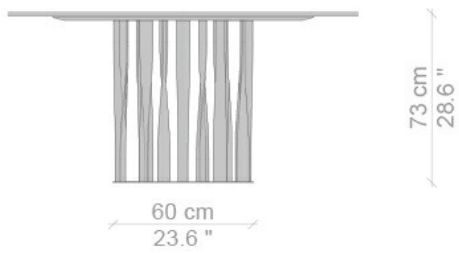

Dimensioni