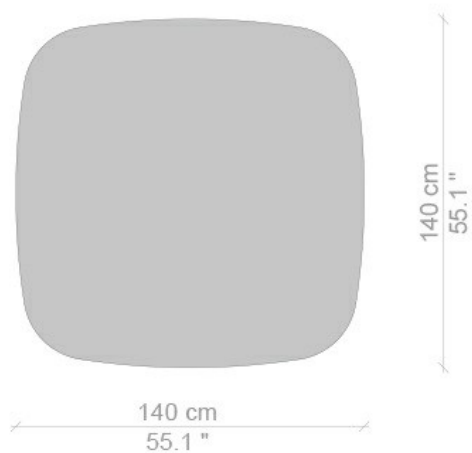

Dimensioni