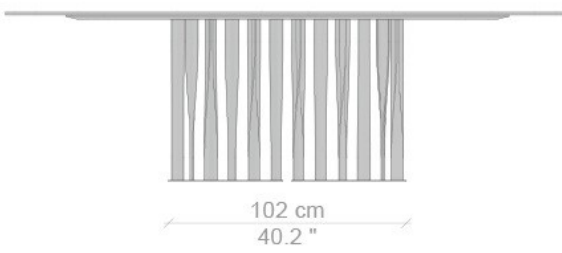

Cassina

475 BOBOLI

Catalogo I Contemporanei

Anno di produzione 2016 / 2019

La struttura del tavolo Boboli si distingue per le sue geometrie architettonicamente ordinate, sorrette da elementi elicoidali che rendono omaggio ai classici giardini all'italiana evocandone lo sviluppo verticale della vegetazione. Il movimento sinuoso delle doghe di alluminio ritorto conferisce al design un effetto scultoreo di grande fascino stilistico, dove rigore e fantasia si alleano per sfidare i limiti e la natura della materia. Dopo una serie approfondita di aggiornamenti e rivisitazioni, nel 2016 Cassina mette a punto l'attuale configurazione migliorando i livelli di stabilità e resistenza alla torsione, con conseguente avvistamento del piano alla base. L'eccellenza costruttiva della serie è ulteriormente impreziosita dalle nuove finiture di alluminio verniciato, disponibili nei colori nero opaco, cromato oro scuro, canna di fucile e fango.

Gallery

Dimensioni

side view

side view

Designer

Rodolfo Dordoni

Nato nel 1954, membro di quella tradizione milanese che ha prodotto nomi come Castiglioni, Zanuso, Magistretti e de Lucchi, si laurea in architettura al Politecnico di Milano nel 1979. Da allora disegna per alcune delle maggiori Aziende del settore dell'arredo e dell'illuminazione. Per alcune di queste, in qualità di responsabile del settore design, individua e coordina le strategie di prodotto. Da anni lavora come sia come designer e consulente per Aziende di alto profilo nel campo del design industriale, che nel campo della progettazione d'interni per negozi, showrooms e manifestazioni. Progetta inoltre edifici residenziali, ville, spazi industriali, ristoranti e hotel sia in Italia che all' Estero. Nel 2005 fonda con Alessandro Acerbi e Luca Zaniboni lo studio Dordoni Architetti, che si dedica in maniera specifica alla progettazione architettonica e all'interior design.