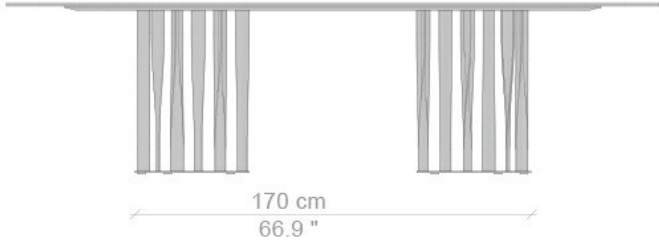

Cassina

475 BOBOLI

Catalogo I Contemporanei

Anno di produzione 2016 / 2019

La struttura del tavolo Boboli si distingue per le sue geometrie architettonicamente ordinate, sorrette da elementi elicoidali che rendono omaggio ai classici giardini all'italiana evocandone lo sviluppo verticale della vegetazione. Il movimento sinuoso delle doghe di alluminio ritorto conferisce al design un effetto scultoreo di grande fascino stilistico, dove rigore e fantasia si alleano per sfidare i limiti e la natura della materia. Dopo una serie approfondita di aggiornamenti e rivisitazioni, nel 2016 Cassina mette a punto l'attuale configurazione migliorando i livelli di stabilità e resistenza alla torsione, con conseguente avvistamento del piano alla base. L'eccellenza costruttiva della serie è ulteriormente impreziosita dalle nuove finiture di alluminio verniciato, disponibili nei colori nero opaco, cromato oro scuro, canna di fucile e fango.

Gallery

Dimensioni

side view

side view

Designer

Rodolfo Dordoni

Nato nel 1954, membro di quella tradizione milanese che ha prodotto nomi come Castiglioni, Zanuso, Magistretti e de Lucchi, si laurea in architettura al Politecnico di Milano nel 1979. Da allora disegna per alcune delle maggiori Aziende del settore dell'arredo e dell'illuminazione. Per alcune di queste, in qualità di responsabile del settore design, individua e coordina le strategie di prodotto. Da anni lavora come sia come designer e consulente per Aziende di alto profilo nel campo del design industriale, che nel campo della progettazione d'interni per negozi, showrooms e manifestazioni. Progetta inoltre edifici residenziali, ville, spazi industriali, ristoranti e hotel sia in Italia che all' Estero. Nel 2005 fonda con Alessandro Acerbi e Luca Zaniboni lo studio Dordoni Architetti, che si dedica in maniera specifica alla progettazione architettonica e all'interior design.