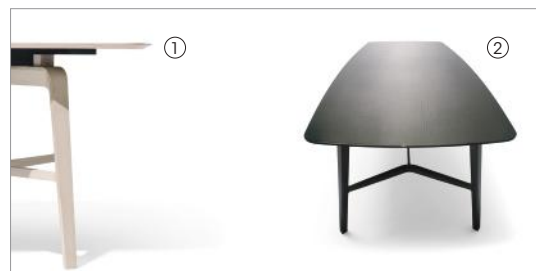

BLADE

Serie di tavoli rettangolari disponibili in due versioni:

- base in massiccio di frassino color grigio antracite (fin.93) e piano laccato lucido con effetto sfumato nei colori grigio chiaro, grigio scuro, arancio, viola, cedro e nocciola;

52710

Tavolo rettangolare base in frassino, piano laccato lucido
Rectangular table ash wood base, shiny lacquered top
 cm 210 x 100 x h 73
 in 82 3/4 x 39 3/8 x h 28 3/4

52711

Tavolo rettangolare base e piano in frassino
Rectangular table, base and top in ash wood
 cm 210 x 100 x h 73
 in 82 3/4 x 39 3/8 x h 28 3/4

52715

Tavolo rettangolare base in frassino, piano laccato lucido
Rectangular table ash wood base, shiny lacquered top
 cm 250 x 110 x h 73
 in 98 1/2 x 43 3/8 x h 28 3/4

52716

Tavolo rettangolare base e piano in frassino
Rectangular table, base and top in ash wood
 cm 250 x 110 x h 73
 in 98 1/2 x 43 3/8 x h 28 3/4

52720

Tavolo rettangolare base in frassino, piano laccato lucido
Rectangular table ash wood base, shiny lacquered top
 cm 300 x 110 x h 73
 in 118 1/8 x 43 3/8 x h 28 3/4

52721

Tavolo rettangolare base e piano in frassino
Rectangular table, base and top in ash wood
 cm 300 x 110 x h 73
 in 118 1/8 x 43 3/8 x h 28 3/4