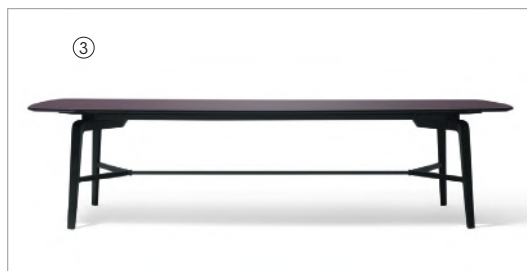

1 Blade 52720 fin.93 top 6H

2 Blade 52721 fin.96

NOTA/NOTE 52710 - 52715 - 52720

In fase d'ordine specificare il colore della laccatura lucida sfumata:
grigio chiaro 6G, grigio scuro 6H, arancio 6M, viola 6I, cedro 6N e nocciola 6L.

At the stage of processing the order, specify the colour of the shiny lacquered with a graduated shading: light grey 6G, dark grey 6H, orange 6M, violet 6I, citron 6N and hazel 6L.