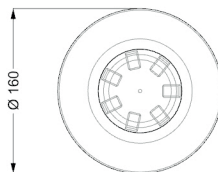

BARRIQUE 72 LAZY SUSAN

DISEGNO REFLEX

Tavolo pranzo. Base composta da stecche curvate e fondo in vetro extrachiaro finitura Bronze (100M) o Sunbronze (110M).

Dining table with base composed by curved legs and bottom disc in extra clear with Bronze (100M) or Sunbronze (110M) finish.

Esstisch mit Basis bestehend aus gebogenen Stäben und Boden aus extraklarem Glas mit Bronze (100M) oder Sunbronze (110M) Finish.

Table de repas avec base composée des branches courbées et fond en verre extra clair finition Bronze (100M) ou Sunbronze (110M).

MISURE STANDARD/STANDARD SIZE/STANDARDGRÖSSEN/MESURES STANDARDS

Piano con Lazy Susan incorporato in vetro Marmo sp. 4+10mm, filo Wing / Top with built-in Lazy Susan in Marble glass 4+10mm thick, Wing edge / Platte mit eingebauter Lazy Susan aus Marmor Glas 4+10mm st., Wing Kanten / Plateau avec Lazy Susan en verre Marbre ép. 4+10mm, bords Wing

Ø 150 x 75 h

Ø 160 x 75 h

FINITURE OPZIONALI/OPTIONAL FINISH/SONDER-AUSFÜHRUNGEN/FINITIONS OPTIONNELLES

- Base con fondo e stecche vetro finitura satinata: ottone (104M), ottone dark (105M), titanium (101M)

Base with bottom and legs in satin finish: brass (104M), dark brass (105M), titanium (101M) / Basis mit Boden und Stäben Ausführung satiniert: Messing (104M), dark Messing (105M), Titanium (101M) / Base avec fond et branches en verre finition satiné: laiton (104M), laiton dark (105M), titanium (101M)