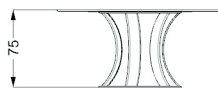

BARRIQUE 72 LAZY SUSAN

DISEGNO REFLEX

Tavolo pranzo. Base composta da stecche curvate e fondo in vetro extrachiaro finitura Bronze (100M) o Sunbronze (110M).

Dining table with base composed by curved legs and bottom disc in extra clear with Bronze (100M) or Sunbronze (110M) finish.

Esstisch mit Basis bestehend aus gebogenen Stäben und Boden aus extraklarem Glas mit Bronze (100M) oder Sunbronze (110M) Finish.

Table de repas avec base composée des branches courbées et fond en verre extra clair finition Bronze (100M) ou Sunbronze (110M).

MISURE STANDARD/STANDARD SIZE/STANDARDGRÖSSEN/MESURES STANDARDS

Piano con Lazy Susan incorporato in vetro Marmo sp. 4+10mm, filo Wing / Top with built-in Lazy Susan in Marble glass 4+10mm thick, Wing edge / Platte mit eingebauter Lazy Susan aus Marmor Glas 4+10mm st., Wing Kanten / Plateau avec Lazy Susan en verre Marbre ép. 4+10mm, bords Wing

Ø 150 x 75 h

Ø 160 x 75 h

FINITURE OPZIONALI/OPTIONAL FINISH/SONDER-AUSFÜHRUNGEN/FINITIONS OPTIONNELLES

- Base con fondo e stecche vetro finitura satinata: ottone (104M), ottone dark (105M), titanium (101M)

Base with bottom and legs in satin finish: brass (104M), dark brass (105M), titanium (101M) / Basis mit Boden und Stäben Ausführung satiniert: Messing (104M), dark Messing (105M), Titanium (101M) / Base avec fond et branches en verre finition satiné: laiton (104M), laiton dark (105M), titanium (101M)