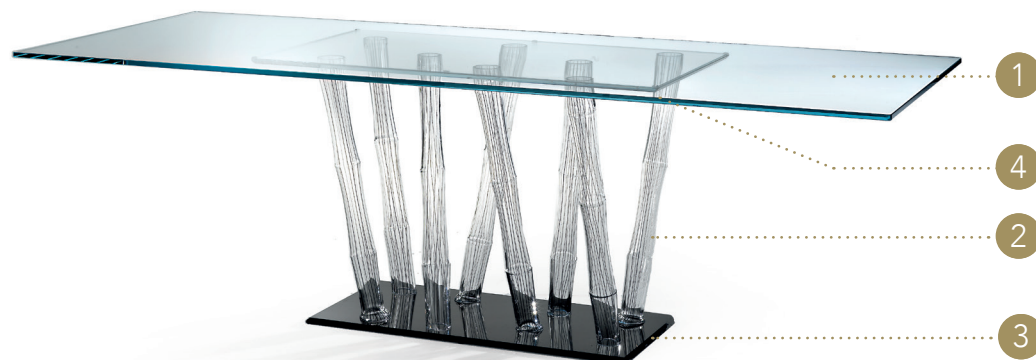

BAMBOO 72

Design · Tulczinsky

TOP | 1

sp./thick 15 mm.
bisello/bevel 45 °
filo lucido/polished edges

Vetro
Glass

Extrachiaro
Extra clear

GAMBE LEGS | 2

Vetro di Murano
Murano Glass

Trasparente con filigrana nera
Transparent with black-filigree

ZOCCOLO PLINTH | 3

Vetro
Glass

H 15 mm.

Specchio fumé
Smoked mirror

SOTTO TOP LOWER TOP | 4

Vetro
Glass

sp./thick 15 mm.

Extrachiaro
Extra clear

sottotop
lower top

VETRO GLASS

Round 140

ø140
55"1/8

Round 160

ø160
63"

Oval 200

120
47"1/4

200
78"3/4

Oval 240

120
47"1/4

240
94"1/2

Rectangular 200

100
39"3/8

200
78"3/4