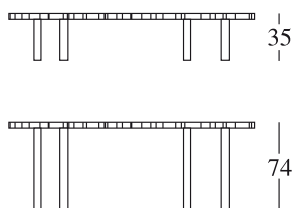

BGH020

tavolo
table