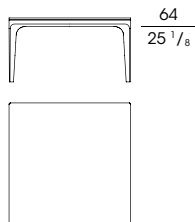


ANTEO

CARLO COLOMBO 2014

Serie di tavoli rettangolari o quadrati con la struttura della base in massiccio di noce canaletto (fin.11) e il piano disponibile nelle versioni: marmo oro calacatta, marmo Portoro, cristallo glacé, cristallo grigio perlato, cristallo grigio polvere, cristallo grigio seta. I puntali delle gambe sono in abs verniciati in color bronzo effetto naturale.

**70200**

Tavolo quadrato in noce canaletto, top cristallo
Square table in walnut canaletto, crystal top
cm 150 x 150 x h 74
in 59 x 59 x h 29 1/8

**70220**

Tavolo quadrato in noce canaletto, top marmo calacatta oro
Square table in walnut canaletto, calacatta oro marble top
cm 150 x 150 x h 74
in 59 x 59 x h 29 1/8

**70221**

Tavolo quadrato in noce canaletto, top marmo portoro
Square table in walnut canaletto, portoro marble top
cm 150 x 150 x h 74
in 59 x 59 x h 29 1/8

**70210**

Tavolo rettangolare in noce canaletto, top cristallo
Rectangular table in walnut canaletto, crystal top
cm 240 x 110 x h 74
in 94 1/2 x 43 3/8 x h 29 1/8

**70222**

Tavolo rettangolare in noce canaletto, top marmo calacatta oro
Rectangular table in walnut canaletto, calacatta oro marble top
cm 240 x 110 x h 74
in 94 1/2 x 43 3/8 x h 29 1/8

**70223**

Tavolo rettangolare in noce canaletto, top marmo portoro
Rectangular table in walnut canaletto, portoro marble top
cm 240 x 110 x h 74
in 94 1/2 x 43 3/8 x h 29 1/8