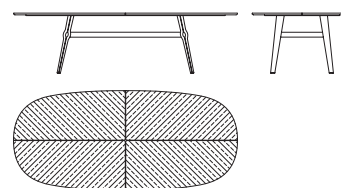

Serie di tavoli ovali disponibili in due versioni:

- Piano suddiviso in quattro parti con effetto speculare, in multistrato impiallacciato di noce canaletto ad intarsio e bordato in massiccio disponibile nelle varianti: naturale (fin.11), grigio (fin.2W) e scuro (fin.2Z) con inserti in metallo verniciato finitura pewter (fin. 5L).
  - Piano in marmo a lastra unica disponibile nelle varianti: Calacatta oro, Calacatta viola, Grigio Astratto, Portoro, Velvet Brown e Zebrino.
- Le gambe sono in massiccio di noce canaletto, con struttura centrale in metallo verniciato pewter (fin. 5L).

*Series of oval tables available in two versions:*

- Top divided into four parts with mirror effect, in canaletto walnut veneered plywood with solid wood edge available in the variants: natural (fin.11), grey (fin.2W) and dark (fin.2Z) with inserts in painted metal pewter finish (fin.5L).*
  - Marble slab top available in the variants: Calacatta gold, Calacatta purple, Grigio Astratto, Portoro, Velvet Brown and Zebrino.*
- The legs are in solid canaletto walnut, with a central structure in pewter painted metal (fin. 5L).*

**70400**  
Piano in noce  
*Walnut top*  
cm 220 x 120,5 x h 72  
in 86 <sup>5</sup>/<sub>8</sub> x 47 <sup>1</sup>/<sub>2</sub> x h 28 <sup>3</sup>/<sub>8</sub>

**70401**  
Piano in marmo  
*Marble top*  
cm 220 x 120,5 x h 72  
in 86 <sup>5</sup>/<sub>8</sub> x 47 <sup>1</sup>/<sub>2</sub> x h 28 <sup>3</sup>/<sub>8</sub>

**70405**  
Piano in noce  
*Walnut top*  
cm 270 x 120,5 x h 72  
in 106 <sup>1</sup>/<sub>4</sub> x 47 <sup>1</sup>/<sub>2</sub> x h 28 <sup>3</sup>/<sub>8</sub>

**70406**  
Piano in marmo  
*Marble top*  
cm 270 x 120,5 x h 72  
in 106 <sup>1</sup>/<sub>4</sub> x 47 <sup>1</sup>/<sub>2</sub> x h 28 <sup>3</sup>/<sub>8</sub>