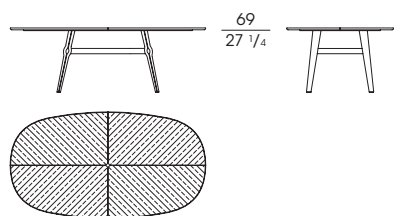

Serie di tavoli ovali disponibili in due versioni:

- Piano suddiviso in quattro parti con effetto speculare, in multistrato impiallacciato di noce canaletto ad intarsio e bordato in massiccio disponibile nelle varianti: naturale (fin.11), grigio (fin.2W) e scuro (fin.2Z) con inserti in metallo verniciato finitura pewter (fin. 5L).
  - Piano in marmo a lastra unica disponibile nelle varianti: Calacatta oro, Calacatta viola, Grigio Astratto, Portoro, Velvet Brown e Zebrino.
- Le gambe sono in massiccio di noce canaletto, con struttura centrale in metallo verniciato pewter (fin. 5L).

*Series of oval tables available in two versions:*

- Top divided into four parts with mirror effect, in canaletto walnut veneered plywood with solid wood edge available in the variants: natural (fin.11), grey (fin.2W) and dark (fin.2Z) with inserts in painted metal pewter finish (fin.5L).*
  - Marble slab top available in the variants: Calacatta gold, Calacatta purple, Grigio Astratto, Portoro, Velvet Brown and Zebrino.*
- The legs are in solid canaletto walnut, with a central structure in pewter painted metal (fin. 5L).*

**70400**  
Piano in noce  
*Walnut top*  
cm 220 x 120,5 x h 72  
in 86 <sup>5</sup>/<sub>8</sub> x 47 <sup>1</sup>/<sub>2</sub> x h 28 <sup>3</sup>/<sub>8</sub>

**70401**  
Piano in marmo  
*Marble top*  
cm 220 x 120,5 x h 72  
in 86 <sup>5</sup>/<sub>8</sub> x 47 <sup>1</sup>/<sub>2</sub> x h 28 <sup>3</sup>/<sub>8</sub>

**70405**  
Piano in noce  
*Walnut top*  
cm 270 x 120,5 x h 72  
in 106 <sup>1</sup>/<sub>4</sub> x 47 <sup>1</sup>/<sub>2</sub> x h 28 <sup>3</sup>/<sub>8</sub>

**70406**  
Piano in marmo  
*Marble top*  
cm 270 x 120,5 x h 72  
in 106 <sup>1</sup>/<sub>4</sub> x 47 <sup>1</sup>/<sub>2</sub> x h 28 <sup>3</sup>/<sub>8</sub>