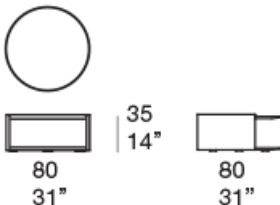

WALT – PAOLA LENTI

B153V

B153U

B153T