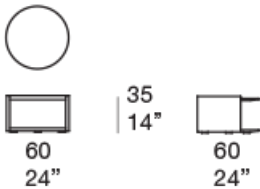

WALT – PAOLA LENTI

B153V

B153U

B153T