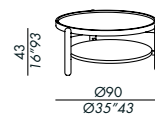

acabados: véase muestrario

TB50

TB50 LOWER SHELF

TB70

TB70 LOWER SHELF

TB90-43

TB90-43 LOWER SHELF

TB90-27

TB120

VITTORIO

2021

- TABELLA FATTIBILITA' PIANI MARMO

- CHART FOR MARBLE TOP FEASIBILITY

- AUFLISTUNG DER MACHBARKEIT MARMORPLATTE

- TABLEAU FAISABILITÉ PLATEAUX EN MARBRE

- CUADRO DE FACTIBILIDAD SOBRES MÁRMOL