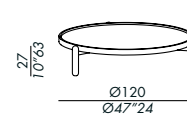

acabados: véase muestrario

TB50

TB50 LOWER SHELF

TB70

TB70 LOWER SHELF

TB90-43

TB90-43 LOWER SHELF

TB90-27

TB120

VITTORIO

2021

- TABELLA FATTIBILITA' PIANI MARMO

- CHART FOR MARBLE TOP FEASIBILITY

- AUFLISTUNG DER MACHBARKEIT MARMORPLATTE

- TABLEAU FAISABILITÉ PLATEAUX EN MARBRE

- CUADRO DE FACTIBILIDAD SOBRES MÁRMOL