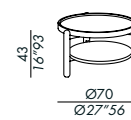

acabados: véase muestrario

TB50

TB50 LOWER SHELF

TB70

TB70 LOWER SHELF

TB90-43

TB90-43 LOWER SHELF

TB90-27

TB120

VITTORIO

2021

- TABELLA FATTIBILITA' PIANI MARMO

- CHART FOR MARBLE TOP FEASIBILITY

- AUFLISTUNG DER MACHBARKEIT MARMORPLATTE

- TABLEAU FAISABILITÉ PLATEAUX EN MARBRE

- CUADRO DE FACTIBILIDAD SOBRES MÁRMOL