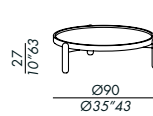

acabados: véase muestrario

TB50

TB50 LOWER SHELF

TB70

TB70 LOWER SHELF

TB90-43

TB90-43 LOWER SHELF

TB90-27

TB120

VITTORIO

2021

- TABELLA FATTIBILITA' PIANI MARMO

- CHART FOR MARBLE TOP FEASIBILITY

- AUFLISTUNG DER MACHBARKEIT MARMORPLATTE

- TABLEAU FAISABILITÉ PLATEAUX EN MARBRE

- CUADRO DE FACTIBILIDAD SOBRES MÁRMOL