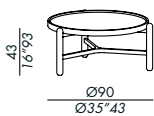

acabados: véase muestrario

TB50

TB50 LOWER SHELF

TB70

TB70 LOWER SHELF

TB90-43

TB90-43 LOWER SHELF

TB90-27

TB120

VITTORIO

2021

- TABELLA FATTIBILITA' PIANI MARMO

- CHART FOR MARBLE TOP FEASIBILITY

- AUFLISTUNG DER MACHBARKEIT MARMORPLATTE

- TABLEAU FAISABILITÉ PLATEAUX EN MARBRE

- CUADRO DE FACTIBILIDAD SOBRES MÁRMOL