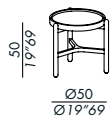

finitions: voir boîte d'échantillons

- mesitas
- base en roble macizo (acabado en madera) o en haya maciza (acabado en laca)
- parte inferior del sobre en madera MDF negro con marco en roble macizo (acabado en madera); parte inferior del sobre y marco en madera MDF lacado mate o brillo (acabado en laca) - mismo acabado de la base
- acabados base/parte inferior del sobre:
  - roble teñido black - light - tobacco - white
  - lacca mate o brillo
- acabados sobre:
  - roble teñido black - light - tobacco - white
  - vidrio retrobarnizado - todos colores de laca disponibles
- mármol MR1 o MR2 - véase cuadro de factibilidad sobre mármol
- estante inferior en madera MDF enchapado en roble o lacado - mismo acabado de la base/parte inferior del sobre
- acabados estante inferior:
  - roble teñido black - light - tobacco - white
  - lacca mate o brillo

acabados: véase muestrario

TB50

TB50 LOWER SHELF