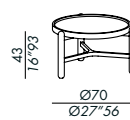

acabados: véase muestrario

TB50

TB50 LOWER SHELF

TB70

TB70 LOWER SHELF

TB90-43

TB90-43 LOWER SHELF

TB90-27

TB120

VITTORIO

2021

- TABELLA FATTIBILITA' PIANI MARMO

- CHART FOR MARBLE TOP FEASIBILITY

- AUFLISTUNG DER MACHBARKEIT MARMORPLATTE

- TABLEAU FAISABILITÉ PLATEAUX EN MARBRE

- CUADRO DE FACTIBILIDAD SOBRES MÁRMOL