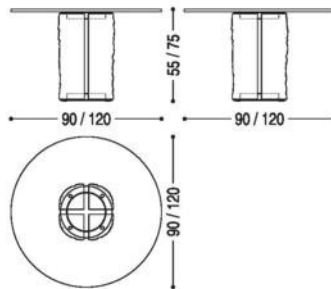

RIVA 1920
VICE E VERSA

Tavolino Vice
Vice Coffee Table

Tavolino Versa
Versa Coffee Table

ESSENZE E FINITURE
WOODS AND FINISHINGS

ROVERE BRICCOLE
GREZZO