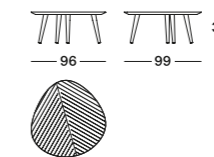

Small tables

30 mm thick top available either in natural painted oak veneered wood, or black painted with open pore, or in Canaletto walnut veneered wood. Black painted under-top. Legs in tubular stainless steel, matt black painted.

Tavolini

Piano in legno spessore 30 mm placcato in rovere verniciato colore naturale, o a poro aperto colore nero, oppure placcato in noce canaletto. Sotto piano verniciato colore nero. Gambe in tubolare di acciaio verniciato colore nero opaco.

Medium