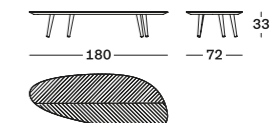

Tavolini

Piano in legno spessore 30 mm placcato in rovere verniciato colore naturale, o a poro aperto colore nero, oppure placcato in noce canaletto. Sotto piano verniciato colore nero. Gambe in tubolare di acciaio verniciato colore nero opaco.

Small

Medium

Large