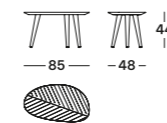

Tweed Mini

Garcia Cumini

Medium
Natural Oakwood, Rovere Naturale

Tweed Mini

García Cumini

Large
Canaletto Walnut, Noce Canaletto
Natural Oakwood, Rovere Naturale

662 Tweed Mini
García Cumini
2021

Small tables

Tavolini

Piano in legno spessore 30 mm placcato in rovere verniciato colore naturale, o a poro aperto colore nero, oppure placcato in noce canaletto. Sotto piano verniciato colore nero. Gambe in tubolare di acciaio verniciato colore nero opaco.