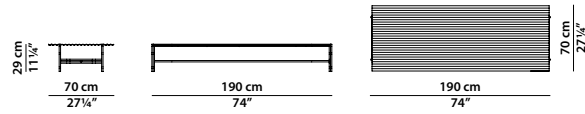

33 x 33 h51 | 0,15 m³

Tavolino. Small table.

blu
blue

rosa
pink

47 x 33 h45 | 0,20 m³

Tavolino. Small table.

blu
blue

rosa
pink

150 x 80 h32 | 0,75 m³

Tavolino. Small table.

grigio freddo
cold grey

bronzo
bronze

190 x 70 h29 | 0,80 m³

Tavolino. Small table.

grigio freddo
cold grey

bronzo
bronze