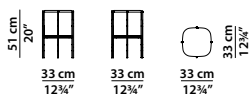

33x33 h51 | 33x47 h45

Piano in vetrofusione artistica realizzato con vetro di Murano con intarsi di vetro colorato disposti su 5 strati. Fusione a 800 gradi che lega gli strati in un unico piano di vetro massiccio spessore 20 mm. **Disponibili in blu o rosa.**

Piani realizzati a mano come "quadro"; ogni pezzo sarà quindi diverso e unico.

150x80 h32 | 190x70 h29

Piano in vetrofusione a 800 gradi tramite uno stampo che rende il vetro massiccio e ondulato sulla superficie. **Disponibili in grigio freddo o bronzo.**

Legs in satin brass-coated or in satin nickered metal, with clear matte varnish.

33x33 h51 | 33x47 h45

Artistic fused glass top, made of Murano glass with coloured glass inlays arranged in 5 layers. 800-degrees fusion that melts the layers in a single solid glass top of 20 mm thickness. **Available in blue or pink.**

33 x 33 h51 | 0,15 m³

Tavolino. Small table.

blu
blue

rosa
pink

47 x 33 h45 | 0,20 m³

Tavolino. Small table.

blu
blue

rosa
pink