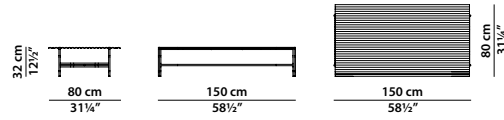

33 x 33 h51 | 0,15 m³

Tavolino. Small table.

blu
blue

rosa
pink

47 x 33 h45 | 0,20 m³

Tavolino. Small table.

blu
blue

rosa
pink

150 x 80 h32 | 0,75 m³

Tavolino. Small table.

grigio freddo
cold grey

bronzo
bronze

190 x 70 h29 | 0,80 m³

Tavolino. Small table.

grigio freddo
cold grey

bronzo
bronze