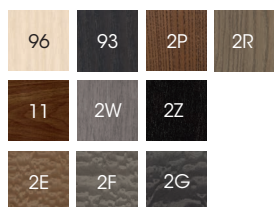

- bordo e inserto in frassino disponibili in quattro finiture: naturale (fin.96), grigio antracite (fin.93), biscotto (fin.2P) e cenere (fin.2R).

- bordo in frassino disponibile in quattro finiture: naturale (fin.96), grigio antracite (fin.93), biscotto (fin.2P) e cenere (fin.2R) con inserto in mogano sapelli pommelè disponibile in tre finiture: biscotto (fin.2E), cenere (fin.2F) e carbone (fin.2G).

- edge and insert in ash wood available in four finishes: natural (fin.96), anthracite grey (fin.93), biscuit (fin.2P) and ash grey (fin.2R);

- edge in ash wood available in four finishes: natural (fin.96), anthracite grey (fin.93), biscuit (fin.2P) and ash grey (fin.2R) and insert in sapele pommelè mahogany available in three finishes: biscuit (fin.2E), ash grey (fin.2F) and carbon (fin.2G).

77038
Tavolino quadrato, top sapelli
Square low table, top in sapele
cm 51 x 51 x h 58
in 20 x 20 x h 22 7/8

77041
Tavolino rettangolare, top sapelli
Rectangular low table, top in sapele
cm 94 x 37 x h 58
in 37 x 14 1/2 x h 22 7/8

SKYLINE

1 Skyline 77005 top grigio astratto marble fin. 5L

2 Skyline 77001 top gold calacatta marble fin. 5L

3 Skyline 77003 top zebrino marble fin. 5L

4 Skyline 77039 top sapelli 2E fin. 5L