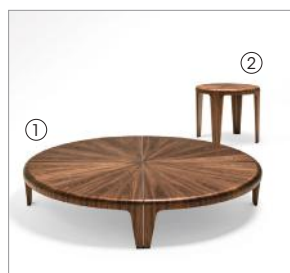

ROUND

Serie di tavolini rotondi con la struttura in pannelli di fibra di legno e impiallacciatura di noce canaletto. Il piano presenta degli inserti in metallo in finitura nichel nero lucido.

Series of round low tables with the frame in mdf and walnut canaletto wood veneer. The top has inserts in black nickel finished metal.

66550
Tavolino rotondo in noce canaletto e metallo nichel nero
Round coffee table in walnut canaletto and black nickel finished metal
Ø cm 170 x h 32
Ø in 67 x h 12 5/8

66551
Tavolino rotondo in noce canaletto e metallo nichel nero
Round coffee table in walnut canaletto and black nickel finished metal
Ø cm 130 x h 32
Ø in 51 1/4 x h 12 5/8

66552
Tavolino rotondo in noce canaletto e metallo nichel nero
Round coffee table in walnut canaletto and black nickel finished metal
Ø cm 60 x h 65
Ø in 23 5/8 x h 25 5/8

66553
Tavolino rotondo in noce canaletto e metallo nichel nero
Round coffee table in walnut canaletto and black nickel finished metal
Ø cm 60 x h 50
Ø in 23 5/8 x h 19 3/4

11

2W

2Z

1 Round 66550 fin.11

2 Round 66552 fin.11