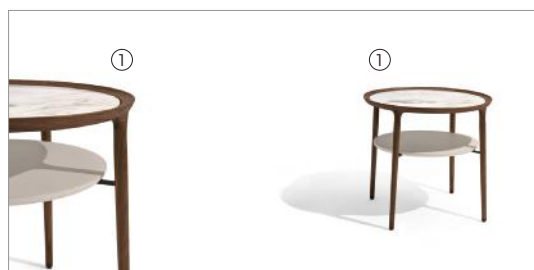

ROMEO

ROBERTO LAZZERONI 2018

Tavolino in massiccio di noce canaletto con il piano disponibile in marmo nelle varianti Calacatta oro, Portoro o Zebrino, oppure in cristallo temperato nei colori grigio o bronzo. Il ripiano inferiore è rivestito in pelle. I puntali sono in metallo verniciato color bronzo.

Low table in solid walnut canaletto wood with top available in gold Calacatta, Portoro or Zebrino marble, or in bronze or grey tempered crystal glass. The lower shelf is covered in leather. The tips are in metal painted in a bronze colour.

53405

Tavolino in noce canaletto inserto in marmo
Low table in walnut canaletto insert in marble
Ø cm 70 x h 65
Ø in 27 1/2 x h 25 5/8

53415

Tavolino in noce canaletto inserto in cristallo
Low table in walnut canaletto insert in crystal glass
Ø cm 70 x h 65
Ø in 27 1/2 x h 25 5/8