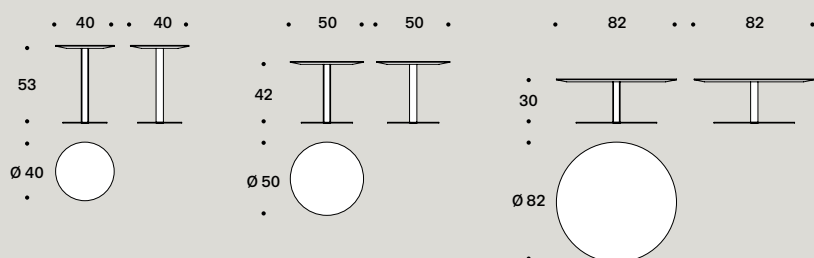

Più Table

saba

COLLEZIONE / DESIGN GIUSEPPE VIGANÒ

Tavolino leggero e stilisticamente definito, dal design netto e deciso ma dall'anima elegante e delicata.

Materiale: base in acciaio e piano in MDF. È disponibile con finitura laccata lucida o opaca nelle varianti colore: cromo, bianco, nero, verde inglese, bronzo, rosso.

Realizzabile su richiesta in tutti i colori RAL.

COLLECTION / DESIGN GIUSEPPE VIGANÒ

A stylish occasional table with a clean, strong design but an elegant, light spirit. **Material:** steel. Available in shiny or matt lacquered finish in the following colours: silver, black, white, English green, bronze, red. Supplied in any RAL colour upon request.