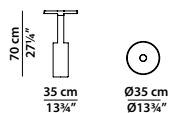

Ø35 h70 | 0,148 m³

Tavolino. Small table.

Ø50 h50 | 0,249 m³

Tavolino. Small table.

Ø80 h41 | 0,293 m³

Tavolino. Small table.

Ø110 h32 | 0,564 m³

Tavolino. Small table.

Ø80 h65 | 0,338 m³

Tavolino. Small table.

Ø110 h65 | 0,564 m³

Tavolino. Small table.