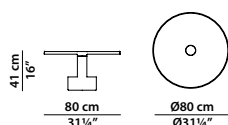

Ø35 h70 | 0,148 m³

Tavolino. Small table.

Ø50 h50 | 0,249 m³

Tavolino. Small table.

Ø80 h41 | 0,293 m³

Tavolino. Small table.

Ø110 h32 | 0,564 m³

Tavolino. Small table.

Ø80 h65 | 0,338 m³

Tavolino. Small table.

Ø110 h65 | 0,564 m³

Tavolino. Small table.