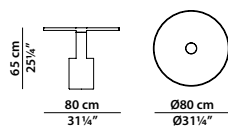

Ø35 h70 | 0,148 m³

Tavolino. Small table.

Ø50 h50 | 0,249 m³

Tavolino. Small table.

Ø80 h41 | 0,293 m³

Tavolino. Small table.

Ø110 h32 | 0,564 m³

Tavolino. Small table.

Ø80 h65 | 0,338 m³

Tavolino. Small table.

Ø110 h65 | 0,564 m³

Tavolino. Small table.