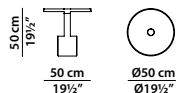

Ø35 h70 | 0,148 m³

Tavolino. Small table.

Ø50 h50 | 0,249 m³

Tavolino. Small table.

Ø80 h41 | 0,293 m³

Tavolino. Small table.

Ø110 h32 | 0,564 m³

Tavolino. Small table.

Ø80 h65 | 0,338 m³

Tavolino. Small table.

Ø110 h65 | 0,564 m³

Tavolino. Small table.