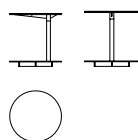

Tavolino rotondo, top Peltrox
Round small table, Peltrox top
Ø cm 40 x h 31
Ø in 15 3/4 x h 12 1/4

88101

Tavolino rotondo, top Peltrox
Round small table, Peltrox top
Ø cm 40 x h 41
Ø in 15 3/4 x h 16 1/4

88102

Tavolino rotondo, top Peltrox
Round small table, Peltrox top
Ø cm 40 x h 51
Ø in 15 3/4 x h 20

88105

Tavolino quadrato, top Peltrox
Square small table, Peltrox top
cm 30 x 30 x h 17
in 11 7/8 x 11 7/8 x h 12 1/4

88110

Tavolino rettangolare, top marmo grigio oriente
Rectangular small table, grigio oriente marble top
cm 60 x 40 x h 31
in 23 5/8 x 15 3/4 x h 12 1/4

88111

Tavolino rettangolare, top marmo grigio oriente
Rectangular small table, grigio oriente marble top
cm 60 x 40 x h 41
in 23 5/8 x 15 3/4 x h 16 1/4