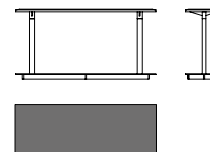

88112

Tavolino rettangolare, top marmo grigio oriente
Rectangular small table, grigio oriente marble top
cm 60 x 40 x h 51
in 23 5/8 x 15 3/4 x h 20

88115

Tavolino rettangolare, top marmo grigio oriente
Rectangular small table, grigio oriente marble top
cm 85 x 30 x h 31
in 33 1/2 x 11 7/8 x h 12 1/4

88116

Tavolino rettangolare, top marmo grigio oriente
Rectangular small table, grigio oriente marble top
cm 85 x 30 x h 41
in 33 1/2 x 11 7/8 x h 16 1/4

88117

Tavolino rettangolare, top marmo grigio oriente
Rectangular small table, grigio oriente marble top
cm 85 x 30 x h 51
in 33 1/2 x 11 7/8 x h 20