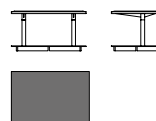

Tavolino rotondo, top Peltrox
Round small table, Peltrox top
Ø cm 40 x h 31
Ø in 15 3/4 x h 12 1/4

88101

Tavolino rotondo, top Peltrox
Round small table, Peltrox top
Ø cm 40 x h 41
Ø in 15 3/4 x h 16 1/4

88102

Tavolino rotondo, top Peltrox
Round small table, Peltrox top
Ø cm 40 x h 51
Ø in 15 3/4 x h 20

88105

Tavolino quadrato, top Peltrox
Square small table, Peltrox top
cm 30 x 30 x h 17
in 11 7/8 x 11 7/8 x h 12 1/4

88106

Tavolino quadrato, top Peltrox
Square small table, Peltrox top
cm 30 x 30 x h 41
in 11 7/8 x 11 7/8 x h 16 1/4

88107

Tavolino quadrato, top Peltrox
Square small table, Peltrox top
cm 30 x 30 x h 54
in 11 7/8 x 11 7/8 x h 20