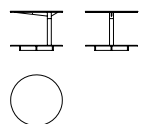

APSARA

Tavolini in acciaio rotondi, quadrati e rettangolari, con piano in Peltrox o in marmo grigio oriente.

Round, square and rectangular coffee tables, with top in Peltrox or grigio oriente marble.

88100

Tavolino rotondo, top Peltrox
Round small table, Peltrox top
Ø cm 40 x h 31
Ø in 15 3/4 x h 12 1/4