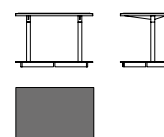

88102

Tavolino rotondo, top Peltrox
Round small table, Peltrox top
Ø cm 40 x h 51
Ø in 15 3/4 x h 20

88105

Tavolino quadrato, top Peltrox
Square small table, Peltrox top
cm 30 x 30 x h 17
in 11 7/8 x 11 7/8 x h 12 1/4

88106

Tavolino quadrato, top Peltrox
Square small table, Peltrox top
cm 30 x 30 x h 41
in 11 7/8 x 11 7/8 x h 16 1/4

88107

Tavolino quadrato, top Peltrox
Square small table, Peltrox top
cm 30 x 30 x h 54
in 11 7/8 x 11 7/8 x h 20

88110

Tavolino rettangolare, top marmo grigio oriente
Rectangular small table, grigio oriente marble top
cm 60 x 40 x h 31
in 23 5/8 x 15 3/4 x h 12 1/4

88111

Tavolino rettangolare, top marmo grigio oriente
Rectangular small table, grigio oriente marble top
cm 60 x 40 x h 41
in 23 5/8 x 15 3/4 x h 16 1/4