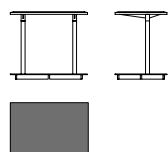

88102

Tavolino rotondo, top Peltrox
Round small table, Peltrox top
Ø cm 40 x h 51
Ø in 15 3/4 x h 20

88105

Tavolino quadrato, top Peltrox
Square small table, Peltrox top
cm 30 x 30 x h 17
in 11 7/8 x 11 7/8 x h 12 1/4

88106

Tavolino quadrato, top Peltrox
Square small table, Peltrox top
cm 30 x 30 x h 41
in 11 7/8 x 11 7/8 x h 16 1/4

88107

Tavolino quadrato, top Peltrox
Square small table, Peltrox top
cm 30 x 30 x h 54
in 11 7/8 x 11 7/8 x h 20

88110

Tavolino rettangolare, top marmo grigio oriente
Rectangular small table, grigio oriente marble top
cm 60 x 40 x h 31
in 23 5/8 x 15 3/4 x h 12 1/4

88111

Tavolino rettangolare, top marmo grigio oriente
Rectangular small table, grigio oriente marble top
cm 60 x 40 x h 41
in 23 5/8 x 15 3/4 x h 16 1/4