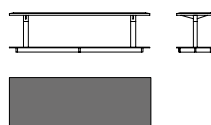

88106

Tavolino quadrato, top Peltrox
Square small table, Peltrox top
cm 30 x 30 x h 41
in 11 7/8 x 11 7/8 x h 16 1/4

88107

Tavolino quadrato, top Peltrox
Square small table, Peltrox top
cm 30 x 30 x h 54
in 11 7/8 x 11 7/8 x h 20

88110

Tavolino rettangolare, top marmo grigio oriente
Rectangular small table, grigio oriente marble top
cm 60 x 40 x h 31
in 23 5/8 x 15 3/4 x h 12 1/4

88111

Tavolino rettangolare, top marmo grigio oriente
Rectangular small table, grigio oriente marble top
cm 60 x 40 x h 41
in 23 5/8 x 15 3/4 x h 16 1/4

88112

Tavolino rettangolare, top marmo grigio oriente
Rectangular small table, grigio oriente marble top
cm 60 x 40 x h 51
in 23 5/8 x 15 3/4 x h 20

88115

Tavolino rettangolare, top marmo grigio oriente
Rectangular small table, grigio oriente marble top
cm 85 x 30 x h 31
in 33 1/2 x 11 7/8 x h 12 1/4