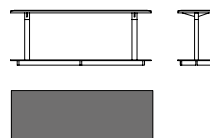

88106

Tavolino quadrato, top Peltrox
Square small table, Peltrox top
cm 30 x 30 x h 41
in 11 7/8 x 11 7/8 x h 16 1/4

88107

Tavolino quadrato, top Peltrox
Square small table, Peltrox top
cm 30 x 30 x h 54
in 11 7/8 x 11 7/8 x h 20

88110

Tavolino rettangolare, top marmo grigio oriente
Rectangular small table, grigio oriente marble top
cm 60 x 40 x h 31
in 23 5/8 x 15 3/4 x h 12 1/4

88111

Tavolino rettangolare, top marmo grigio oriente
Rectangular small table, grigio oriente marble top
cm 60 x 40 x h 41
in 23 5/8 x 15 3/4 x h 16 1/4

88112

Tavolino rettangolare, top marmo grigio oriente
Rectangular small table, grigio oriente marble top
cm 60 x 40 x h 51
in 23 5/8 x 15 3/4 x h 20

88115

Tavolino rettangolare, top marmo grigio oriente
Rectangular small table, grigio oriente marble top
cm 85 x 30 x h 31
in 33 1/2 x 11 7/8 x h 12 1/4