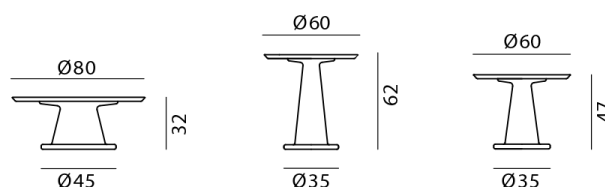

GERVASONI™

Next 141 / 142 / 144

collezione: **Next / Coffee tables**
designer: **Paola Navone**

Coffee / side table, frame and top in cast polished aluminium.

Copyright Gervasoni SpA - Tutti i diritti riservati
Viale del Lavoro, 88 - 33050 Pavia di Udine - Italia