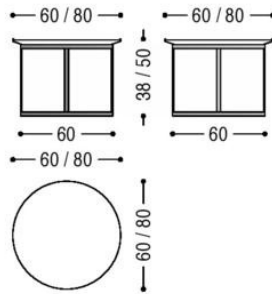

RIVA 1920
NEST

Tavolino Nest Squared
Nest Squared Small Table

Tavolino Nest Round
Nest Round Small Table

MATERIALI

MATERIALS

ESSENZE E FINITURE

WOODS AND FINISHINGS

ROVERE CON NODI
SBIANCATO CERA