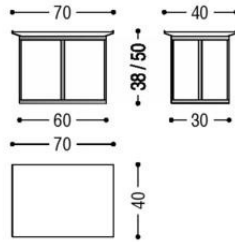

RIVA 1920
NEST

Tavolino Nest Squared
Nest Squared Small Table

Tavolino Nest Round
Nest Round Small Table

MATERIALI

MATERIALS

ESSENZE E FINITURE

WOODS AND FINISHINGS

ROVERE CON NODI
SBIANCATO CERA