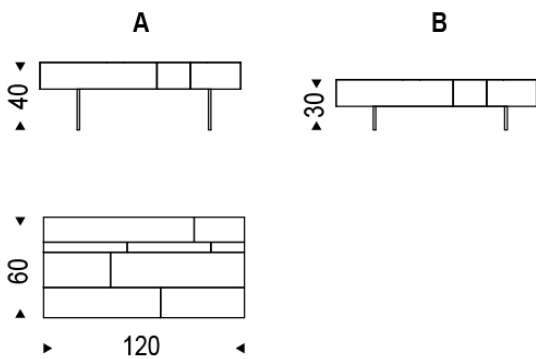

LINGOTTO

Design: Paolo Cattelan

DIMENSIONS

120x60x30h - B
120x60x40h - A

DESCRIPTION

Canaletto walnut coffee table with trasparent methacrylate feet.

FINISHES: top

le informazioni qui riportate sono basate sugli ultimi dati pubblicati a listino. L'azienda si riserva il diritto di apportare modifiche ai modelli senza preavviso.