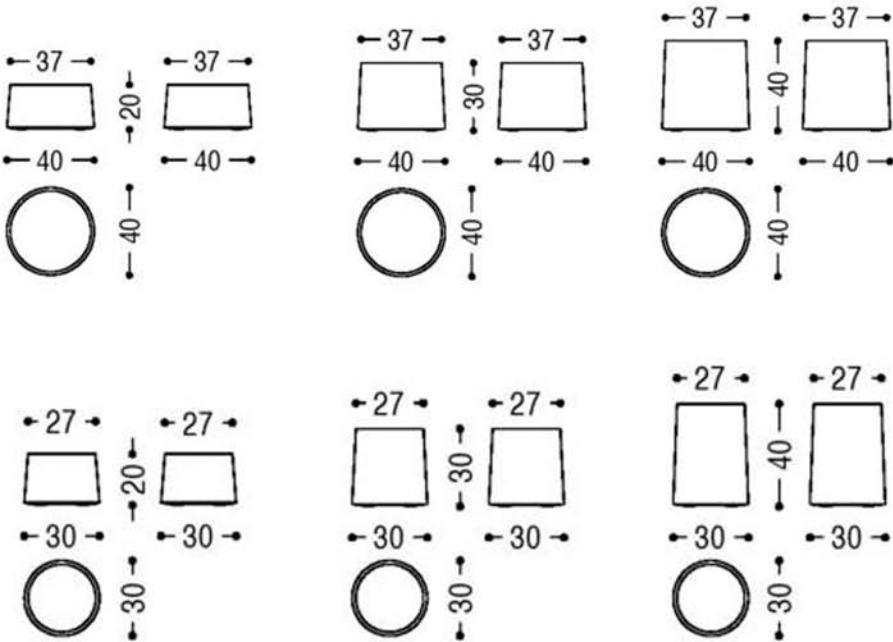

Tavolino Legno Vivo  
 Legno Vivo coffee table

MATERIALI

ESSENZE E FINITURE

CEDRO GREZZO

CEDRO CONTRACT

CEDRO SABBIATO

CEDRO VULCANO

MATERIALS