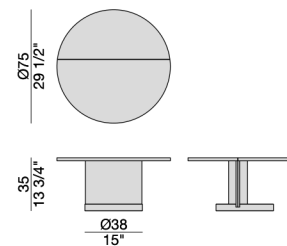

LEAF 75 TAVOLINO/SIDE TABLE

Design: P. Jouin

Tavolino tondo con base in marmo grigio Carnico. Gamba centrale e piano in legno nella doppia finitura noce canaletta ed ebano Macassar.

Side table with grey Carnico marble base. Wooden central leg and top in the double finish canaletta walnut and Macassar ebony.

ESSENZA - WOOD - MADERA

- noce canaletta - canaletta walnut - nogal canaletta
- ebano Macassar - Macassar ebony - ébano Macassar

MARMO - MARBLE - MARMOL

- grigio Carnico - grey Carnico - gris Carnico