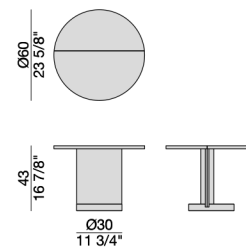

LEAF 60 TAVOLINO/SIDE TABLE

Design: P. Jouin

Tavolino tondo con base in marmo grigio Carnico. Gamba centrale e piano in legno nella doppia finitura noce canaletta ed ebano Macassar.

Side table with grey Carnico marble base. Wooden central leg and top in the double finish canaletta walnut and Macassar ebony.

ESSENZA - WOOD - MADERA

- noce canaletta - canaletta walnut - nogal canaletta
- ebano Macassar - Macassar ebony - ébano Macassar

MARMO - MARBLE - MARMOL

- grigio Carnico - grey Carnico - gris Carnico