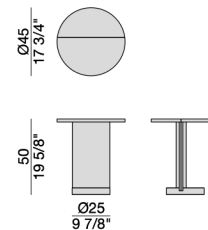

LEAF TAVOLINO/SIDE TABLE

LEAF 45 TAVOLINO/SIDE TABLE

Design: P. Jouin

Tavolino tondo con base in marmo grigio Carnico. Gamba centrale e piano in legno nella doppia finitura noce canaletta ed ebano Macassar.

Side table with grey Carnico marble base. Wooden central leg and top in the double finish canaletta walnut and Macassar ebony.

ESSENZA - WOOD - MADERA

- noce canaletta - canaletta walnut - nogal canaletta
- ebano Macassar - Macassar ebony - ébano Macassar