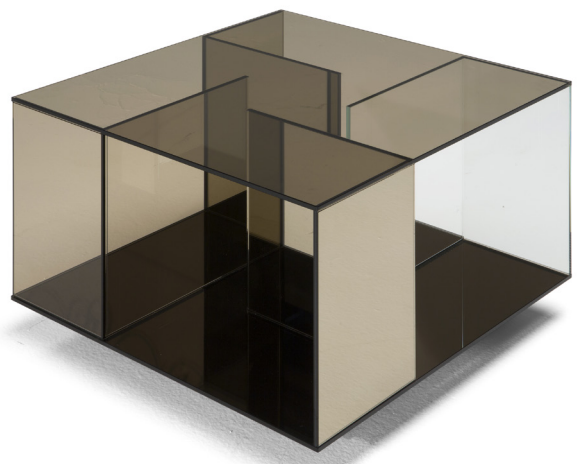

■ T140V00

■ T140V41

■ T140VX1

■ T140VM1

■ T140VH3

■ T140VM4

SCHEMATICS

QUADRATO ANGOLARE

60cm x 60cm H 42cm
23,62" x 23,62" H 16,54"

60cm x 60cm H 70cm
23,62" x 23,62" H 27,56"

QUADRATO CENTRALE

100cm x 100cm H 34cm
39,37" x 39,37" H 13,39"

RETTANGOLARE CENTRALE

85cm x 125cm H 34cm
33,46" x 49,21" H 13,39"

FINITURE

Finitura struttura

BRONZO

FUME'

TRASPARENTE

BLU VIOLA
TRASPARENTE

GIALLO BRONZO
TRASPARENTE

Finitura top