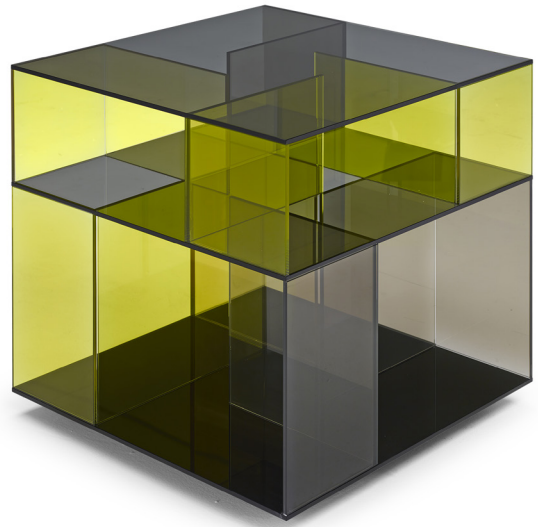

■ T140V00

■ T140V41

■ T140VX1

■ T140VM1

■ T140VH3

■ T140VM4

SCHEMATICS

QUADRATO ANGOLARE

60cm x 60cm H 42cm
23,62" x 23,62" H 16,54"

60cm x 60cm H 70cm
23,62" x 23,62" H 27,56"

QUADRATO CENTRALE

100cm x 100cm H 34cm
39,37" x 39,37" H 13,39"

RETTANGOLARE CENTRALE

85cm x 125cm H 34cm
33,46" x 49,21" H 13,39"

FINITURE

Finitura struttura

BRONZO

FUME'

TRASPARENTE

BLU VIOLA
TRASPARENTE

GIALLO BRONZO
TRASPARENTE

Finitura top