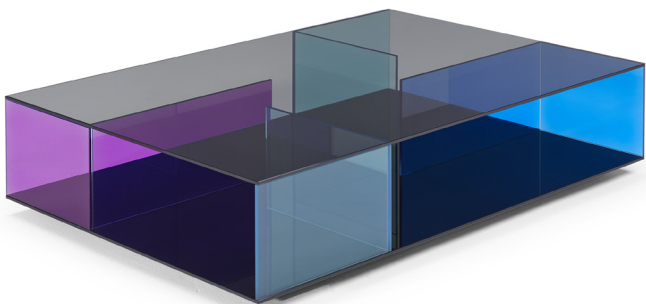

■ T140V00

■ T140V41

■ T140VX1

■ T140VM1

■ T140VH3

■ T140VM4

SCHEMATICS

QUADRATO ANGOLARE

60cm x 60cm H 42cm
23,62" x 23,62" H 16,54"

60cm x 60cm H 70cm
23,62" x 23,62" H 27,56"

QUADRATO CENTRALE

100cm x 100cm H 34cm
39,37" x 39,37" H 13,39"

RETTANGOLARE CENTRALE

85cm x 125cm H 34cm
33,46" x 49,21" H 13,39"

FINITURE

Finitura struttura

BRONZO

FUME'

TRASPARENTE

BLU VIOLA
TRASPARENTE

GIALLO BRONZO
TRASPARENTE

Finitura top