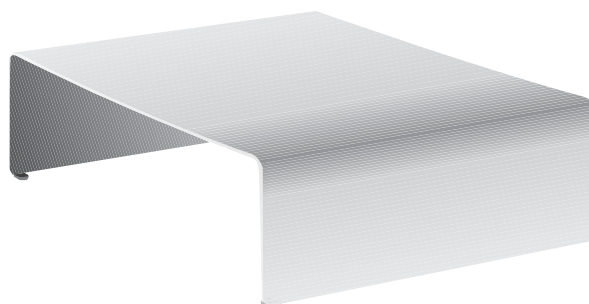

LA TABLE BASSE Xavier Lust

tutte le
dimensioni

Tavolino realizzato con lastra di alluminio curvata e piegata nelle seguenti finiture:

- verniciato alluminio
- verniciato bianco opaco

Misure

Spessore 6 mm.
Altezza 27 cm.