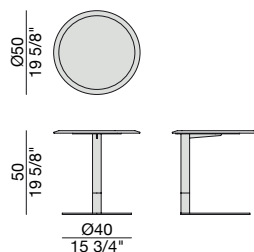

Tavolino tondo con montante in massello di noce canaletta, base in metallo e piano in legno, in cristallo retroverniciato o in Rock.

Round side table with pole in solid canaletta walnut, metal base and top in wood, in back-coated glass or in Rock.

Runder Beistelltisch mit Holzstrebe aus Nusssbaum Canaletta, Metallgestell und Tischplatte aus Holz, lackiertem Glas oder Rock.

Guéridon rond avec bâton en noyer canaletta massif, piétement en métal et plateau en bois, en verre rétro-verni ou en Rock.

Mesa auxiliar redonda con estructura en nogal canaletta, base en metal y tapa en madera, en cristal retrobarnizado o en Rock.