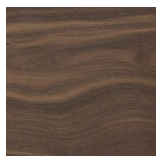

Tavolino tondo/ovale con base in metallo cromo nero e colonna centrale in massello di noce canaletta. Piano in vetro fuso (spessore 15 mm) con piastra in metallo.

Oval/Round side table with black chromed metal base and central pole in solid canaletta walnut. Top in cast glass (thickness 15 mm) with metal plate.

Ovaler/Runder Beistelltisch mit Metallgestell schwarz Chrome, Säule aus Nussbaum Canaletta. Platte aus gegossenem Glas (Stärke 15 mm), mit Metallplatte.

Guéridon ovale/rond avec base en métal chromé noir et colonne centrale en noyer massif canaletta. Plateau en verre fondu (épaisseur 15 mm) avec plaque en métal.

Mesa auxiliar ovalada/redonda con base en metal cromo negro y columna central de nogal canaletta macizo. Tapa en vidrio fundido (espesor 15 mm) con placa de metal.

JELLY h40 OVALE

JELLY h40 TONDO

JELLY h55 OVALE

JELLY h55 TONDO

Essenze | Wood

NOCE CANALETTA
Canaletta Walnut

NOCE CANALETTA
Canaletta Walnut
tinto/stained wengé

Metallo | Metal

OTTONE SPAZZOLATO
Brushed brass

CROMO NERO
Black Chromed

Cristallo (vetro fuso) | Cast Glass