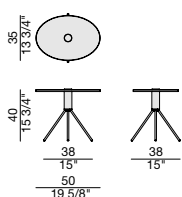

Tavolino tondo/ovale con base in metallo cromo nero e colonna centrale in massello di noce canaletta. Piano in vetro fuso (spessore 15 mm) con piastra in metallo.

Oval/Round side table with black chromed metal base and central pole in solid canaletta walnut. Top in cast glass (thickness 15 mm) with metal plate.

Ovaler/Runder Beistelltisch mit Metallgestell schwarz Chrome, Säule aus Nussbaum Canaletta. Platte aus gegossenem Glas (Stärke 15 mm), mit Metallplatte.

Guéridon ovale/rond avec base en métal chromé noir et colonne centrale en noyer massif canaletta. Plateau en verre fondu (épaisseur 15 mm) avec plaque en métal.

Mesa auxiliar ovalada/redonda con base en metal cromo negro y columna central de nogal canaletta macizo. Tapa en vidrio fundido (espesor 15 mm) con placa de metal.

JELLY h40 OVALE

JELLY h40 TONDO

JELLY h55 OVALE